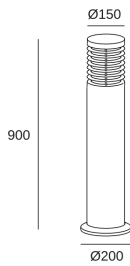

Nott LED 900mm

Leds C4 Team

55-E018-05-CL

Baliza IP65 Nott LED 900mm LED 16.5W Blanco cálido - 3000K ON-OFF Negro 516lm

CARACTERÍSTICAS TÉCNICAS

IP65 IK08

Potencia total luminaria : 18.6W

Lúmenes reales : 516

Lm / W reales : 28

Temperatura de color correlacionada (CCT) : Blanco cálido - 3000K

Material de la estructura : Polipropileno

Acabado estructura : Negro

Material del difusor : Policarbonato

Acabado difusor : Mate

CRI: 80

MacAdam steps: 3

Riesgo fotobiológico: RG0

Portalámparas	Cantidad	Potencia fuente de luz (W)
LED	1	16.5W

LOGÍSTICA

Peso neto (Kg): 2.43

Peso embalado (Kg): 3.1

Embalaje: 205mm x 205mm x 910mm