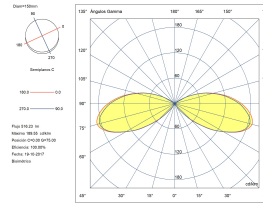

CRI: 80

MacAdam steps: 3

Riesgo fotobiológico: RG0

Portalámparas	Cantidad	Potencia fuente de luz (W)
LED	1	16.5W

LOGÍSTICA

Peso neto (Kg): 2.43

Peso embalado (Kg): 3.1

Embalaje: 205mm x 205mm x 910mm