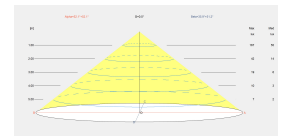

Lm / W reales : 69

Temperatura de color correlacionada (CCT) : Blanco cálido - 3000K

Ángulo Ópticas / Reflector : FLOOD 96°

Material de la estructura : Aluminio

Acabado estructura : Gris urbano

Material del difusor : Cristal

Luminaria fácilmente reciclable

CARACTERÍSTICAS LUMINOTÉCNICAS

CRI: 80

MacAdam steps: 3

Riesgo fotobiológico: RG1

Portalámparas	Cantidad	Potencia fuente de luz (W)
LED	1	8W

LOGÍSTICA

Peso neto (Kg): 1.51