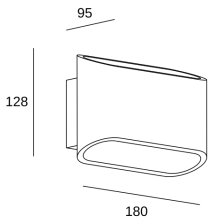

Diago

05-9873-Z5-CL

Aplique IP65 Diago LED 8W Blanco cálido - 3000K ON-OFF Gris urbano 680lm

CARACTERÍSTICAS TÉCNICAS

IP65 IK05

Potencia total luminaria : 9.8W

Lúmenes reales : 680

Lúmenes nominales : 993

Lm / W reales : 69

Temperatura de color correlacionada (CCT) : Blanco cálido - 3000K

Ángulo Ópticas / Reflector : FLOOD 96°

Material de la estructura : Aluminio

Acabado estructura : Gris urbano

Material del difusor : Cristal

Acabado difusor : Transparente

Marca Driver : HEP

Voltaje / Frecuencia : 100-240V/50-60Hz

Protocolo de regulación : ON-OFF

Power Factor : 0.90

Vida útil : 50.000h L80B20

Garantía : 5 Años

Resistencia ambientes marinos : Sí

Luminaria fácilmente reciclable

CARACTERÍSTICAS LUMINOTÉCNICAS

CRI: 80

MacAdam steps: 3

Riesgo fotobiológico: RG1

Portalámparas	Cantidad	Potencia fuente de luz (W)
LED	1	8W