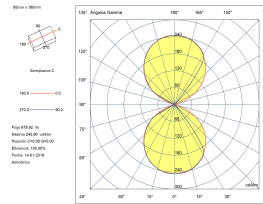

Lm / W reales : 69

Temperatura de color correlacionada (CCT) : Blanco cálido - 3000K

Ángulo Ópticas / Reflector : FLOOD 96°

Material de la estructura : Aluminio

Acabado estructura : Gris urbano

Material del difusor : Cristal

Luminaria fácilmente reciclable

CARACTERÍSTICAS LUMINOTÉCNICAS

CRI: 80

MacAdam steps: 3

Riesgo fotobiológico: RG1

Portalámparas	Cantidad	Potencia fuente de luz (W)
LED	1	8W

LOGÍSTICA

Peso neto (Kg): 1.51