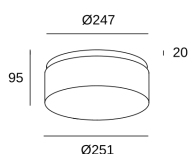

Vetro

Francesc Vilaró

05-7387-14-G5

Baño IP44 Vetro LED 19.4W Blanco cálido - 3000K ON-OFF Blanco 1240lm

CARACTERÍSTICAS TÉCNICAS

IP44 IK05

Potencia total luminaria : 22.4W

Lúmenes reales : 1240

Lúmenes nominales : 2371

Lm / W reales : 55

Temperatura de color correlacionada (CCT) : Blanco cálido - 3000K

Ángulo Ópticas / Reflector : HORIZONTAL 156°

UGR : <=22

Material de la estructura : Acero

Acabado estructura : Blanco

Portalámparas	Cantidad	Potencia fuente de luz (W)
LED	1	19.4W

LOGÍSTICA

Peso neto (Kg): 4.01

Peso embalado (Kg): 4.98

Embalaje: 325mm x 325mm x 165mm

2 Un