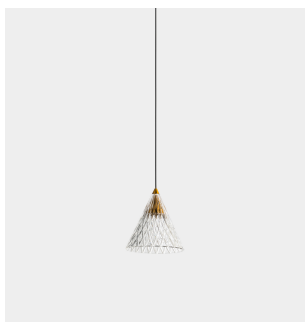

Veneto Surfaced 1 Body

Benedito Design

00-7589-60-DO

Colgante Veneto Surfaced 1 Body LED 6.7W Blanco cálido - 2700K PHASE CUT Negro 452lm

CARACTERÍSTICAS TÉCNICAS

Potencia total luminaria : 9.1W

Lúmenes reales : 452

Lúmenes nominales : 884

Lm / W reales : 50

Temperatura de color correlacionada (CCT) : Blanco cálido - 2700K

Ángulo Ópticas / Reflector : MEDIUM 36°

Material de la estructura : Aluminio, Acero

Acabado estructura : Negro

Material del difusor : PMMA

Acabado difusor : Arenado

Marca Driver : HEP

Voltaje / Frecuencia : 220-240V/50-60Hz

Protocolo de regulación : PHASE CUT

Power Factor : 0.90

Vida útil : 50.000h L80B20

Garantía : 5 Años