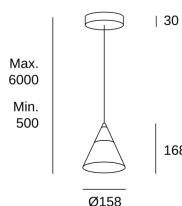

Veneto Surfaced 1 Body

Benedito Design

00-7589-60-DO

Colgante Veneto Surfaced 1 Body LED 6.7W Blanco cálido - 2700K PHASE CUT Negro 452lm

CARACTERÍSTICAS TÉCNICAS

Potencia total luminaria : 9.1W

Lúmenes reales : 452

Lúmenes nominales : 884

Lm / W reales : 50

Temperatura de color correlacionada (CCT) : Blanco cálido - 2700K

Ángulo Ópticas / Reflector : MEDIUM 36°

Material de la estructura : Aluminio, Acero

Acabado estructura : Negro

CARACTERÍSTICAS LUMINOTÉCNICAS

CRI: 80

MacAdam steps: 2

Riesgo fotobiológico: RG1

Portalámparas	Cantidad	Potencia fuente de luz (W)
LED	1	6.7W

LOGÍSTICA

Peso neto (Kg): 1.06

Peso embalado (Kg): 1.63