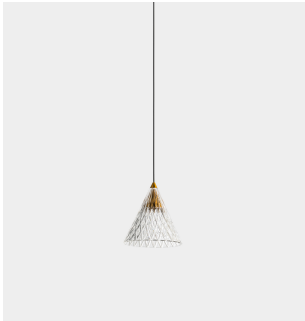

Veneto Recessed 1 Body

Benedito Design

00-7590-14-DO

Colgante Veneto Recessed 1 Body LED 6.7W Blanco cálido - 2700K ON-OFF Blanco 452lm

CARACTERÍSTICAS TÉCNICAS

Potencia total luminaria : 8.3W

Lúmenes reales : 452

Lúmenes nominales : 884

Lm / W reales : 54

Temperatura de color correlacionada (CCT) : Blanco cálido - 2700K

Ángulo Ópticas / Reflector : MEDIUM 36°

Material de la estructura : Aluminio, Acero

Acabado estructura : Blanco

Material del difusor : PMMA

Acabado difusor : Arenado

Marca Driver : HEP

Voltaje / Frecuencia : 100-240V/50-60Hz

Protocolo de regulación : ON-OFF

Power Factor : 0.90

Vida útil : 50.000h L90B10

Garantía : 5 Años