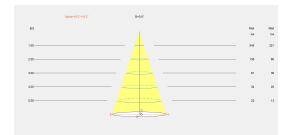

LOGÍSTICA

Peso neto (Kg): 0.96

Peso embalado (Kg): 1.52