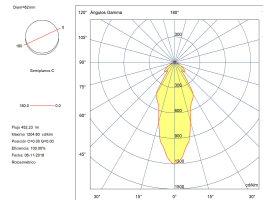

Lúmenes nominales : 884

Lm / W reales : 54

Temperatura de color correlacionada (CCT) : Blanco cálido - 2700K

Ángulo Ópticas / Reflector : MEDIUM 36°

Material de la estructura : Aluminio, Acero

Acabado estructura : Blanco

CARACTERÍSTICAS LUMINOTÉCNICAS

CRI: 80

MacAdam steps: 2

Riesgo fotobiológico: RG1

Portalámparas	Cantidad	Potencia fuente de luz (W)
LED	1	6.7W

LOGÍSTICA

Peso neto (Kg): 0.96

Peso embalado (Kg): 1.52