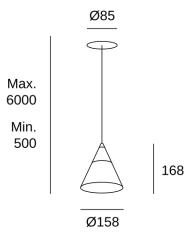

Veneto Recessed 1 Body

Benedito Design

00-7590-14-DO

Colgante Veneto Recessed 1 Body LED 6.7W Blanco cálido - 2700K ON-OFF Blanco 452lm

CARACTERÍSTICAS TÉCNICAS

Potencia total luminaria : 8.3W

Lúmenes reales : 452

Lúmenes nominales : 884

Lm / W reales : 54

Temperatura de color correlacionada (CCT) : Blanco cálido - 2700K

Ángulo Ópticas / Reflector : MEDIUM 36°

Material de la estructura : Aluminio, Acero

Acabado estructura : Blanco

CARACTERÍSTICAS LUMINOTÉCNICAS

CRI: 80

MacAdam steps: 2

Riesgo fotobiológico: RG1

Portalámparas	Cantidad	Potencia fuente de luz (W)
LED	1	6.7W

LOGÍSTICA

Peso neto (Kg): 0.96

Peso embalado (Kg): 1.52