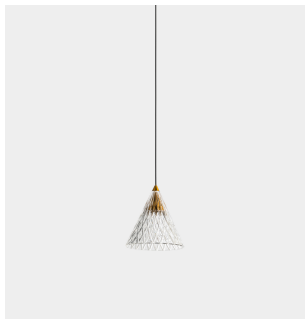

**Veneto 1 Body  
Recessed LightForLife****00-A011-14-DO**

Benedito Design

Colgante Veneto 1 Body Recessed LightForLife LED 6.7W Blanco cálido - 2700K Light For Life Blanco 452lm

**CARACTERÍSTICAS TÉCNICAS**

Potencia total luminaria : 9.1W

Lúmenes reales : 452

Lúmenes nominales : 884

Lm / W reales : 50

Temperatura de color correlacionada (CCT) : Blanco cálido - 2700K

Ángulo Ópticas / Reflector : MEDIUM 36°

Material de la estructura : Aluminio, Acero

Acabado estructura : Blanco

Material del difusor : PMMA

Acabado difusor : Arenado

Marca Driver : HEP

Voltaje / Frecuencia : 220-240V/50-60Hz

Protocolo de regulación : Light For Life

Power Factor : 0.90

Vida útil : 50.000h L90B10