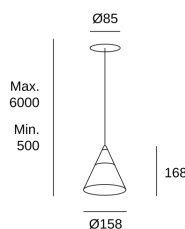

Potencia total luminaria : 9.1W

Lúmenes reales : 452

Lúmenes nominales : 884

Lm / W reales : 50

Temperatura de color correlacionada (CCT) : Blanco cálido - 2700K

Ángulo Ópticas / Reflector : MEDIUM 36°

Material de la estructura : Aluminio, Acero

Garantía : 5 Años

**CARACTERÍSTICAS LUMINOTÉCNICAS**

CRI: 80

MacAdam steps: 2

Riesgo fotobiológico: RG1

Portalámparas	Cantidad	Potencia fuente de luz (W)
LED	1	6.7W

**LOGÍSTICA**

Peso neto (Kg): 1.05