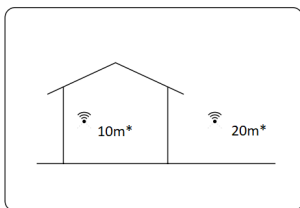

El rango Bluetooth depende en gran medida de los obstáculos y las arquitecturas del espacio, como paredes y materiales del edificio

LOGÍSTICA

Peso neto (Kg): 1.14

Peso embalado (Kg): 1.7