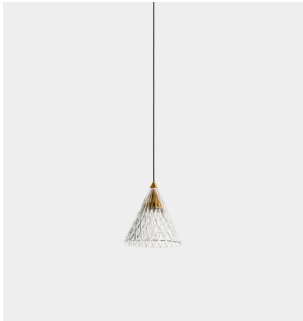

**Veneto 1 Body
Recessed Casambi**

Benedito Design

00-A009-14-DO

Colgante Veneto 1 Body Recessed Casambi LED 6.7W Blanco cálido - 2700K CASAMBI Blanco 452lm

**CARACTERÍSTICAS TÉCNICAS**

Potencia total luminaria : 8.3W

Lúmenes reales : 452

Lúmenes nominales : 884

Lm / W reales : 54

Temperatura de color correlacionada (CCT) : Blanco cálido - 2700K

Ángulo Ópticas / Reflector : MEDIUM 36°

Material de la estructura : Aluminio, Acero

Acabado estructura : Blanco

Material del difusor : PMMA

Acabado difusor : Arenado

Marca Driver : TCI

Voltaje / Frecuencia : 100-240V/50-60Hz

Protocolo de regulación : CASAMBI

Power Factor : 0.95

THD% : 10