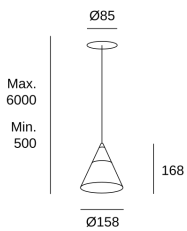

CARACTERÍSTICAS LUMINOTÉCNICAS

CRI: 80

MacAdam steps: 2

Riesgo fotobiológico: RG1

Portalámparas	Cantidad	Potencia fuente de luz (W)
LED	1	6.7W