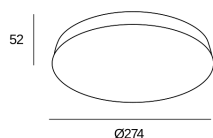

**Circle**

Gemma Bernal

**15-6429-21-F9**

Baño IP44 Circle LED 19.4W Blanco cálido - 3000K ON-OFF Cromo 1191lm

**CARACTERÍSTICAS TÉCNICAS**

Potencia total luminaria : 22.4W

Lúmenes reales : 1191

Lúmenes nominales : 2371

Lm / W reales : 53

Temperatura de color correlacionada (CCT) : Blanco cálido - 3000K

Ángulo Ópticas / Reflector : HORIZONTAL 118°

Material de la estructura : Acero

Acabado estructura : Cromo

Material del difusor : Cristal

Peso embalado (Kg): 1.81

Embalaje: 337mm x 140mm x 140mm