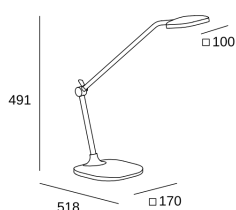

Queen

Carlos Santolaria & Manel
Llusçà

10-3273-21-05

Sobremesa Queen LED 6.9W Blanco cálido - 3000K ON-OFF Cromo 284lm

CARACTERÍSTICAS TÉCNICAS

Potencia total luminaria : 8.3W

Lúmenes reales : 284

Lúmenes nominales : 974

Lm / W reales : 34

Temperatura de color correlacionada (CCT) : Blanco
cálido - 3000K

Ángulo Ópticas / Reflector : FLOOD 98°

Material de la estructura : Aluminio, Aluminio

Acabado estructura : Cromo

Voltaje / Frecuencia : 100-240V/50-60Hz

Riesgo fotobiológico: RG1

Portalámparas	Cantidad	Potencia fuente de luz (W)
LED	1	6.9W

LOGÍSTICA

Peso neto (Kg): 2.62

Peso embalado (Kg): 3.2

Embalaje: 285mm x 225mm x 610mm