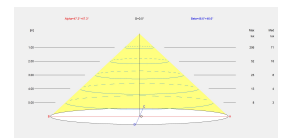

Invisible

Francesc Vilaró

25-7385-05-05

Pie de salon Invisible LED 9W Blanco cálido - 2700K TOUCH DIMMING Negro 496lm

CARACTERÍSTICAS TÉCNICAS

Potencia total luminaria : 11.2W

Lúmenes reales : 496

Lúmenes nominales : 1070

Lm / W reales : 44

Temperatura de color correlacionada (CCT) : Blanco cálido - 2700K

Ángulo Ópticas / Reflector : FLOOD 94°

Material de la estructura : Acero, Aluminio

Acabado estructura : Negro

Material del difusor : PMMA

Acabado difusor : Matizado

Marca Driver : HEP

Voltaje / Frecuencia : 100-240V/50-60Hz

Protocolo de regulación : TOUCH DIMMING

Power Factor : 0.50

Vida útil : 50.000h L80B20

Garantía : 5 Años

CARACTERÍSTICAS LUMINOTÉCNICAS

CRI: 90

MacAdam steps: 3

Riesgo fotobiológico: RG0

Portalámparas	Cantidad	Potencia fuente de luz (W)
LED	1	9W

LOGÍSTICA