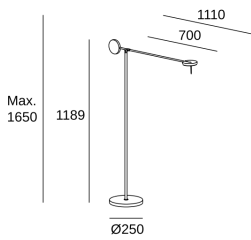

Invisible

Francesc Vilaró

25-7385-05-05

Pie de salon Invisible LED 9W Blanco cálido - 2700K TOUCH DIMMING Negro 496lm

CARACTERÍSTICAS TÉCNICAS

Potencia total luminaria : 11.2W

Lúmenes reales : 496

Lúmenes nominales : 1070

Lm / W reales : 44

Temperatura de color correlacionada (CCT) : Blanco cálido - 2700K

Ángulo Ópticas / Reflector : FLOOD 94°

Material de la estructura : Acero, Aluminio

Acabado estructura : Negro

Material del difusor : PMMA