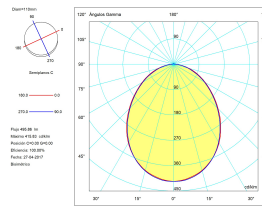

Invisible

Francesc Vilaró

25-7385-05-05

Pie de salon Invisible LED 9W Blanco cálido - 2700K TOUCH DIMMING Negro 496lm

CARACTERÍSTICAS TÉCNICAS

Potencia total luminaria : 11.2W

Lúmenes reales : 496

Lúmenes nominales : 1070

Lm / W reales : 44

Temperatura de color correlacionada (CCT) : Blanco cálido - 2700K

Ángulo Ópticas / Reflector : FLOOD 94°

Material de la estructura : Acero, Aluminio

Acabado estructura : Negro

Material del difusor : PMMA

Acabado difusor : Matizado

Marca Driver : HEP

Voltaje / Frecuencia : 100-240V/50-60Hz

Protocolo de regulación : TOUCH DIMMING

Power Factor : 0.50

Vida útil : 50.000h L80B20

Garantía : 5 Años

CARACTERÍSTICAS LUMINOTÉCNICAS

CRI: 90

MacAdam steps: 3

Riesgo fotobiológico: RG0

Portalámparas	Cantidad	Potencia fuente de luz (W)
LED	1	9W

LOGÍSTICA