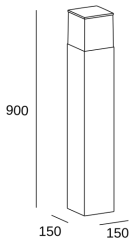

Cubik E27 900mm

Leds C4 Team

55-9549-Z5-M3

Baliza IP54 Cubik E27 900mm E27 15W Gris urbano 577lm

CARACTERÍSTICAS TÉCNICAS

IP54 IK10

Potencia total luminaria : 15W

Lúmenes reales : 577

Lm / W reales : 38

Ángulo Ópticas / Reflector : HORIZONTAL 115°

Material de la estructura : Aluminio

Acabado estructura : Gris urbano

Material del difusor : Policarbonato

Acabado difusor : Mate

Medida máx. de la bombilla : 180/NA mm

LOGÍSTICA

Peso neto (Kg): 4.75

Peso embalado (Kg): 5.41

Embalaje: 160mm x 160mm x 910mm

2 Un