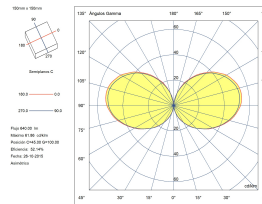

LOGÍSTICA

Peso neto (Kg): 4.75

Peso embalado (Kg): 5.41

Embalaje: 160mm x 160mm x 910mm

2 Un