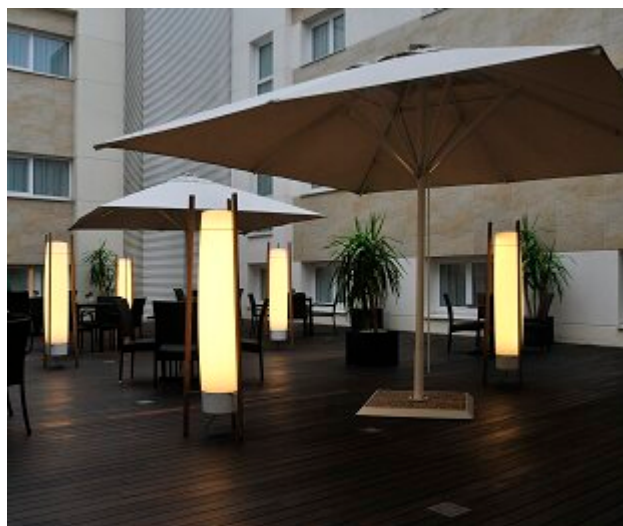

Inn Side

By Gemma Bernal

Descripción:

Luminaria portátil de exterior, fabricada en PE antivandálico liso, acabado en blanco opal y resistente a UVA. Madera radiata con tratamiento estabilizador, para evitar cualquier deformación. Cable de 3,5 metros de largo.

Inn Side LED

Opal white Radiata

CÓDIGO	LUMINARIA	FUENTE DE LUZ	DIM	BOMBILLA	kg
730200	INN SIDE LED	LED 4 x 16W 11072lm 350mA 3000K CRI90 230V	A++		26,75

Diseñador

Instrucciones de montaje

Croquis

3D

grupoblux.com