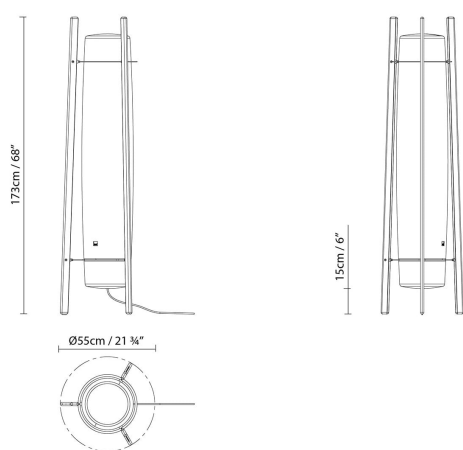

Inn Side

By Gemma Bernal

Descripción:

Luminaria portátil de exterior, fabricada en PE antivandálico liso, acabado en blanco opal y resistente a UVA. Madera radiata con tratamiento estabilizador, para evitar cualquier deformación. Cable de 3,5 metros de largo.

Inn Side LED

Opal white Radiata

CÓDIGO	LUMINARIA	FUENTE DE LUZ	DIM	BOMBILLA	kg
730200	INN SIDE LED	LED 4 x 16W 11072lm 350mA 3000K CRI90 230V	A++		26,75

Diseñador

Instrucciones de montaje

Croquis

3D

grupoblux.com