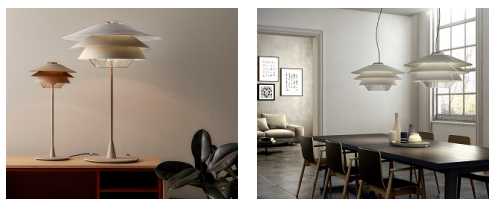

CÓDIGO	LUMINARIA	FUENTE DE LUZ	DIM	BOMBILLA	kg
734212	OVERLAY F COGNAC GLASS - BEIGE/COPPER/BEIGE				
734213	OVERLAY F COGNAC GLASS - YELLOW/GREY-BEIGE/BEIGE	LED 13W (E27)	A++		5,8/1,75
734214	OVERLAY F GREY GLASS - BEIGE/BEIGE/BEIGE	Fluo. max. 20W (E27)	A		
734215	OVERLAY F GREY GLASS - DARK BLUE/CLEAR BLUE/BEIGE				

Colección:

Diseñador

Croquis

Instrucciones de montaje

3D

Fotometría

grupoblux.com