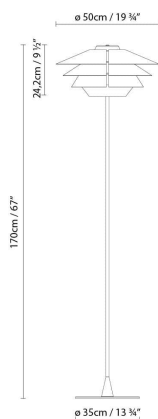

OVERLAY F

Glass: Cognac glass

Reflectors: Beige (matte)

Copper (matte)

Grey-beige (matte)

Yellow (matte)

Glass: Grey glass

Reflectors: Beige (matte)

Clear blue (matte)

Dark blue (matte)