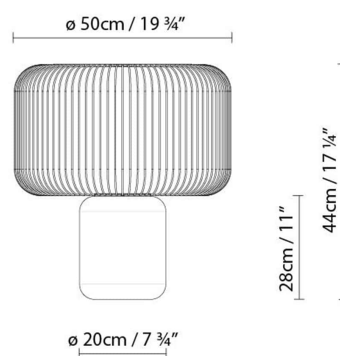

KESHI T

By David Abad

Descripción:

Luminaria de mesa fabricada en mármol negro de Markina apomazado, y pantalla de varilla metálica, acabada en negro mate. Reflector superior metálico con acabado especular. Disponible en dos tamaños. Fuente de luz LED. Dimmer.

KESHI T30

KESHI T50

● Black (matte)

CÓDIGO	LUMINARIA	FUENTE DE LUZ	DIM	BOMBILLA	BOMBILLA	kg	LED
732051	KESHI T30	LED 12W 900lm 2700K CRI≥90 230V	DIM A++		6,75	LED A+	
732050	KESHI T50	LED 24W 1730lm 2700K CRI≥90 230V	DIM A++		21,7	LED A+	