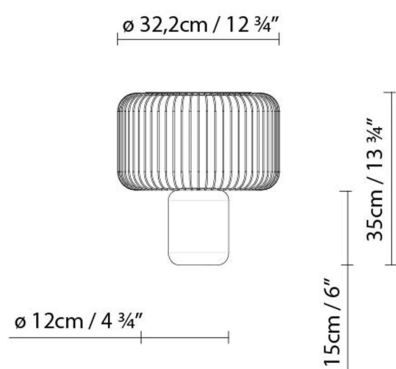

KESHI T

By David Abad

Descripción:

Luminaria de mesa fabricada en mármol negro de Markina apomazado, y pantalla de varilla metálica, acabada en negro mate. Reflector superior metálico con acabado especular. Disponible en dos tamaños. Fuente de luz LED. Dimmer.

KESHI T30

KESHI T50

● Black (matte)

CÓDIGO	LUMINARIA	FUENTE DE LUZ	DIM	BOMBILLA	BOMBILLA	kg	LED
732051	KESHI T30	LED 12W 900lm 2700K CRI≥90 230V	DIM A++		6,75	LED A+	
732050	KESHI T50	LED 24W 1730lm 2700K CRI≥90 230V	DIM A++		21,7	LED A+	