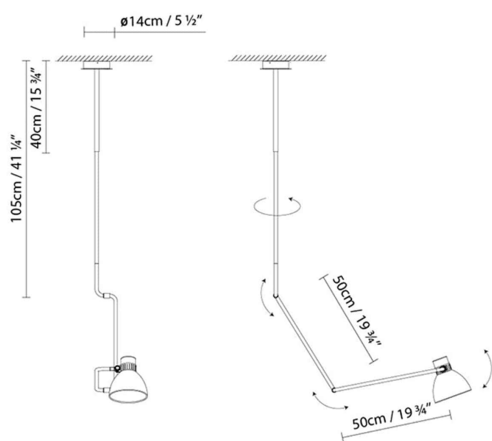

B.lux

BLUX SYSTEM C

By

Descripción:

Luminaria de techo articulada diseñada a finales de los años 70, siguiendo el estilo de la escuela inglesa. La sencillez de sus formas queda reflejada en sus articulaciones de fricción, y en su pantalla de aluminio. Acabados: negro mate, rojo mate o beige mate, todos ellos con el interior de la pantalla en blanco satinado. También disponible con pantallas en acabado latón y cobre, que se combinan con el cuerpo de la luminaria en negro.

BLUX SYSTEM C

● Beige (matte)

● Black (matte)

● Brass (matte)

● Copper (matte)

● Red (matte)

CÓDIGO	LUMINARIA	FUENTE DE LUZ	DIM 	BOMBILLA 	kg
736400	BLUX SYSTEM C BLACK				
736401	BLUX SYSTEM C RED				
736402	BLUX SYSTEM C BEIGE	LED 10W (E27) Fluo. max. 11W (E27)	A++ A		2,4  
736403	BLUX SYSTEM C BRASS				
736404	BLUX SYSTEM C COPPER				