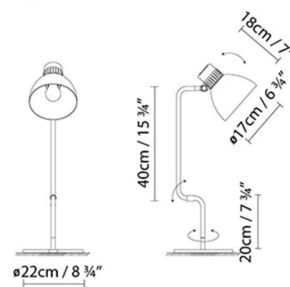

BLUX SYSTEM T40

● Beige (matte)

● Black (matte)

● Brass (matte)

● Copper (matte)

● Red (matte)

CÓDIGO

LUMINARIA

FUENTE DE LUZ

DIM

BOMBILLA

kg