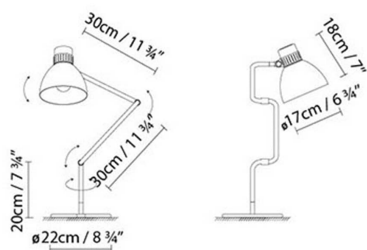

BLUX SYSTEM T30