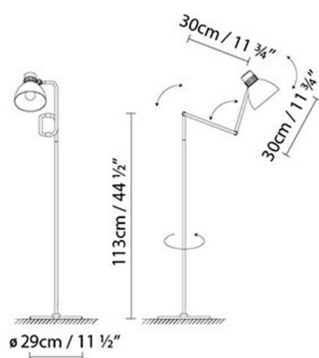

BLUX SYSTEM F30