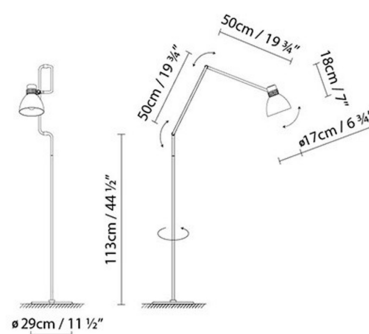

BLUX SYSTEM F50

● Beige (matte)

● Black (matte)

● Brass (matte)

● Copper (matte)

● Red (matte)

CÓDIGO

LUMINARIA

FUENTE DE LUZ

DIM

BOMBILLA

kg