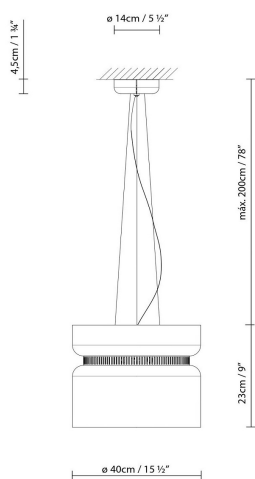

ASPEN S40 LED