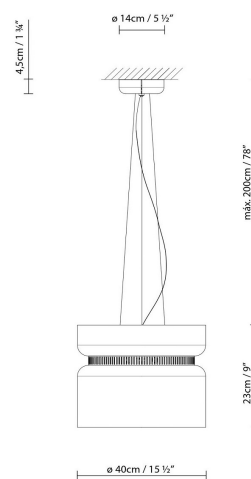

ASPEN S40 HALO

1. SHADE:
2. Grey (matte)
   - Mango (matte)
   - Snow (matte)
   - Clear turquoise (matte)
   - Lemon (matte)
   - Aqua (matte)
   - Black (matte)

1. New:
2. Merlot (matte)
   - Rose (matte)
   - River (matte)
   - Limestone (matte)
   - Sea (matte)
   - Brass (matte)
3. RING:
4. Black (matte)