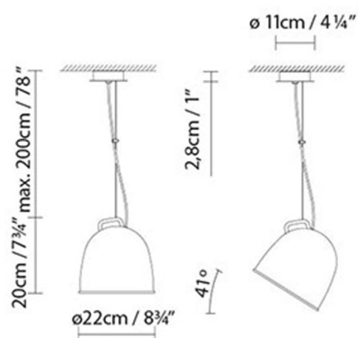

B.lux

SCOUT S

By Stone Designs

Descripción:

Luminaria de suspensión orientable, de estructura metálica y difusor de vidrio opalino. Disponible en beige, rojo y gris con cable textil del color de la pantalla, a los que se suman una paleta de acabados RAL con cable textil negro, todos ellos en acabado mate texturado, con interior blanco mate texturado. Disponible en dos tamaños.

SCOUT S40 LED

SCOUT S40 (E27)

SCOUT S22 LED

SCOUT S22 (E14)

CÓDIGO	LUMINARIA	FUENTE DE LUZ	DIM	BOMBILLA	kg	
726360	SCOUT S22 LED BEIGE					
726361	SCOUT S22 LED RED	LED 16,6W 1350lm 2700K CRI≥90 230V DIM	PHASE-CUT	A++	1,64	LED A+
726362	SCOUT S22 LED GREY					
726363	SCOUT S22 LED+					
726350	SCOUT S22 (E14) BEIGE					
726351	SCOUT S22 (E14) RED	LED 2 x 6W (E14) Fluo. 2 x max. 5W (E14)	A++ A	1,64	LED A+ A	
726352	SCOUT S22 (E14) GREY					
726353	SCOUT S22 (E14)+					
726310	SCOUT S40 LED BEIGE					
726311	SCOUT S40 LED RED	LED 16,6W 1350lm 2700K CRI≥90 230V DIM	PHASE-CUT	A++	4,5	LED A+
726312	SCOUT S40 LED GREY					
726313	SCOUT S40 LED+					
726300	SCOUT S40 (E27) BEIGE					
726301	SCOUT S40 (E27) RED	LED 2 X max.15W (E27) Fluo. 2 x max. 23W (E27)	A++ A	4,5	LED A+ A	
726302	SCOUT S40 (E27) GREY					
726303	SCOUT S22 (E27)+					