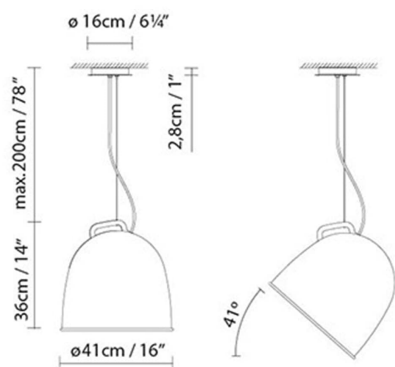

B.lux

SCOUT S

By Stone Designs

Descripción:

Luminaria de suspensión orientable, de estructura metálica y difusor de vidrio opalino. Disponible en beige, rojo y gris con cable textil del color de la pantalla, a los que se suman una paleta de acabados RAL con cable textil negro, todos ellos en acabado mate texturado, con interior blanco mate texturado. Disponible en dos tamaños.

SCOUT S40 LED

SCOUT S40 (E27)

SCOUT S22 LED

SCOUT S22 (E14)

CÓDIGO	LUMINARIA	FUENTE DE LUZ	DIM	BOMBILLA	kg	
726360	SCOUT S22 LED BEIGE					
726361	SCOUT S22 LED RED	LED 16,6W 1350lm 2700K CRI≥90 230V DIM	PHASE-CUT	A++	1,64	LED A+
726362	SCOUT S22 LED GREY					
726363	SCOUT S22 LED+					
726350	SCOUT S22 (E14) BEIGE					
726351	SCOUT S22 (E14) RED	LED 2 x 6W (E14) Fluo. 2 x max. 5W (E14)	A++ A	1,64	LED A+ A	
726352	SCOUT S22 (E14) GREY					
726353	SCOUT S22 (E14)+					
726310	SCOUT S40 LED BEIGE					
726311	SCOUT S40 LED RED	LED 16,6W 1350lm 2700K CRI≥90 230V DIM	PHASE-CUT	A++	4,5	LED A+
726312	SCOUT S40 LED GREY					
726313	SCOUT S40 LED+					
726300	SCOUT S40 (E27) BEIGE					
726301	SCOUT S40 (E27) RED	LED 2 X max.15W (E27) Fluo. 2 x max. 23W (E27)	A++ A	4,5	LED A+ A	
726302	SCOUT S40 (E27) GREY					
726303	SCOUT S22 (E27)+					