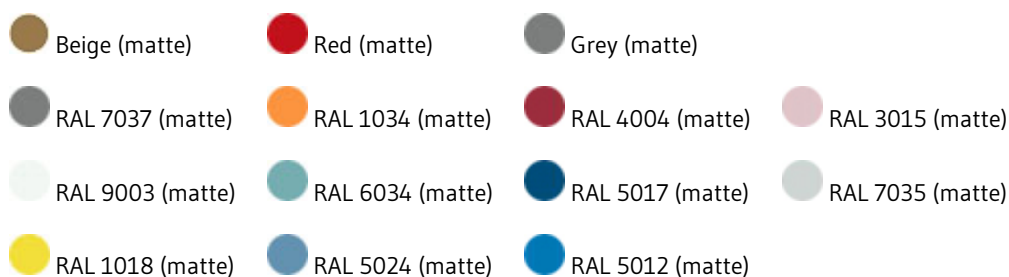

B.lux

SCOUT S

By Stone Designs

Descripción:

Luminaria de suspensión orientable, de estructura metálica y difusor de vidrio opalino. Disponible en beige, rojo y gris con cable textil del color de la pantalla, a los que se suman una paleta de acabados RAL con cable textil negro, todos ellos en acabado mate texturado, con interior blanco mate texturado. Disponible en dos tamaños.

SCOUT S40 LED

SCOUT S40 (E27)

SCOUT S22 LED

SCOUT S22 (E14)

CÓDIGO	LUMINARIA	FUENTE DE LUZ	DIM	BOMBILLA	kg	
726360	SCOUT S22 LED BEIGE					
726361	SCOUT S22 LED RED	LED 16,6W 1350lm 2700K CRI≥90 230V DIM	PHASE-CUT	A++	1,64	LED A+
726362	SCOUT S22 LED GREY					
726363	SCOUT S22 LED+					
726350	SCOUT S22 (E14) BEIGE					
726351	SCOUT S22 (E14) RED	LED 2 x 6W (E14) Fluo. 2 x max. 5W (E14)	A++ A	1,64	LED A+ A	
726352	SCOUT S22 (E14) GREY					
726353	SCOUT S22 (E14)+					
726310	SCOUT S40 LED BEIGE					
726311	SCOUT S40 LED RED	LED 16,6W 1350lm 2700K CRI≥90 230V DIM	PHASE-CUT	A++	4,5	LED A+
726312	SCOUT S40 LED GREY					
726313	SCOUT S40 LED+					
726300	SCOUT S40 (E27) BEIGE					
726301	SCOUT S40 (E27) RED	LED 2 X max.15W (E27) Fluo. 2 x max. 23W (E27)	A++ A	4,5	LED A+ A	
726302	SCOUT S40 (E27) GREY					
726303	SCOUT S22 (E27)+					