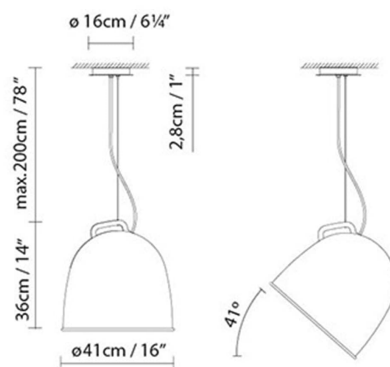

B.lux

SCOUT S

By Stone Designs

Descripción:

Luminaria de suspensión orientable, de estructura metálica y difusor de vidrio opalino. Disponible en beige, rojo y gris con cable textil del color de la pantalla, a los que se suman una paleta de acabados RAL con cable textil negro, todos ellos en acabado mate texturado, con interior blanco mate texturado. Disponible en dos tamaños.

SCOUT S40 LED

SCOUT S40 (E27)

SCOUT S22 LED

SCOUT S22 (E14)

CÓDIGO	LUMINARIA	FUENTE DE LUZ	DIM	BOMBILLA	kg	
726360	SCOUT S22 LED BEIGE					
726361	SCOUT S22 LED RED	LED 16,6W 1350lm 2700K CRI≥90 230V DIM	PHASE-CUT	A++	1,64	LED A+
726362	SCOUT S22 LED GREY					
726363	SCOUT S22 LED+					
726350	SCOUT S22 (E14) BEIGE					
726351	SCOUT S22 (E14) RED	LED 2 x 6W (E14) Fluo. 2 x max. 5W (E14)	A++ A	1,64	LED A+ A	
726352	SCOUT S22 (E14) GREY					
726353	SCOUT S22 (E14)+					
726310	SCOUT S40 LED BEIGE					
726311	SCOUT S40 LED RED	LED 16,6W 1350lm 2700K CRI≥90 230V DIM	PHASE-CUT	A++	4,5	LED A+
726312	SCOUT S40 LED GREY					
726313	SCOUT S40 LED+					
726300	SCOUT S40 (E27) BEIGE					
726301	SCOUT S40 (E27) RED	LED 2 X max.15W (E27) Fluo. 2 x max. 23W (E27)	A++ A	4,5	LED A+ A	
726302	SCOUT S40 (E27) GREY					
726303	SCOUT S22 (E27)+					