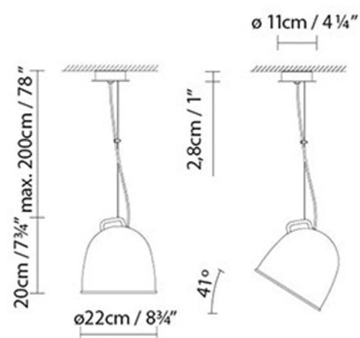

B.lux

SCOUT S

By Stone Designs

Descripción:

Luminaria de suspensión orientable, de estructura metálica y difusor de vidrio opalino. Disponible en beige, rojo y gris con cable textil del color de la pantalla, a los que se suman una paleta de acabados RAL con cable textil negro, todos ellos en acabado mate texturado, con interior blanco mate texturado. Disponible en dos tamaños.

SCOUT S40 LED

SCOUT S40 (E27)

SCOUT S22 LED

SCOUT S22 (E14)

CÓDIGO	LUMINARIA	FUENTE DE LUZ	DIM	BOMBILLA	kg	
726360	SCOUT S22 LED BEIGE					
726361	SCOUT S22 LED RED	LED 16,6W 1350lm 2700K CRI≥90 230V DIM	PHASE-CUT	A++	1,64	LED A+
726362	SCOUT S22 LED GREY					
726363	SCOUT S22 LED+					
726350	SCOUT S22 (E14) BEIGE					
726351	SCOUT S22 (E14) RED	LED 2 x 6W (E14) Fluo. 2 x max. 5W (E14)	A++ A	1,64	LED A+ A	
726352	SCOUT S22 (E14) GREY					
726353	SCOUT S22 (E14)+					
726310	SCOUT S40 LED BEIGE					
726311	SCOUT S40 LED RED	LED 16,6W 1350lm 2700K CRI≥90 230V DIM	PHASE-CUT	A++	4,5	LED A+
726312	SCOUT S40 LED GREY					
726313	SCOUT S40 LED+					
726300	SCOUT S40 (E27) BEIGE					
726301	SCOUT S40 (E27) RED	LED 2 X max.15W (E27) Fluo. 2 x max. 23W (E27)	A++ A	4,5	LED A+ A	
726302	SCOUT S40 (E27) GREY					
726303	SCOUT S22 (E27)+					