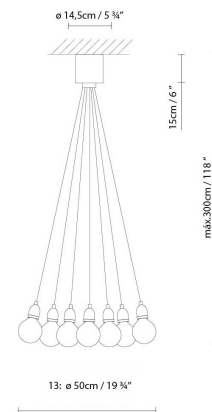

B.lux

ILDE WOOD MAX S

By David Abad

Descripción:

Familia de luminarias múltiples de suspensión, disponibles con 7, 13 o 19 puntos de luz. Ilde Wood Max S está fabricada en madera de roble natural, y tiene un cable textil marrón.

ILDE WOOD MAX S7

ILDE WOOD MAX S13

ILDE WOOD MAX S19

 Natural Oak

CÓDIGO	LUMINARIA	FUENTE DE LUZ	DIM 	BOMBILLA 	 kg
700305	ILDE WOOD MAX S7 LED	LED filament G125 7 x 2W 2700K (E27)	A++		LED 
700315	ILDE WOOD MAX S13 LED	LED filament G125 13 x 2W 2700K (E27)	A++		LED 
700325	ILDE WOOD MAX S19 LED	LED filament G125 19 x 2W 2700K (E27)	A++		LED 

ILDE WOOD MAX S

ILDE MAX S

ILDE S1

ILDE WOOD S

Colección:

Diseñador

Croquis

Instrucciones de montaje