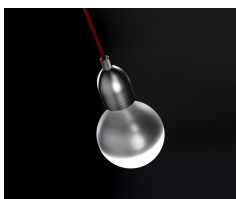

B.lux

ILDE WOOD MAX S

By David Abad

Descripción:

Familia de luminarias múltiples de suspensión, disponibles con 7, 13 o 19 puntos de luz. Ilde Wood Max S está fabricada en madera de roble natural, y tiene un cable textil marrón.

ILDE WOOD MAX S

ILDE MAX S

ILDE S1

ILDE WOOD S

Colección:

Diseñador

Croquis

Instrucciones de montaje