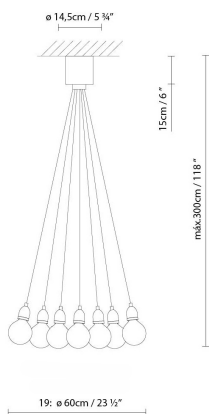

B.lux

ILDE WOOD MAX S

By David Abad

Descripción:

Familia de luminarias múltiples de suspensión, disponibles con 7, 13 o 19 puntos de luz. Ilde Wood Max S está fabricada en madera de roble natural, y tiene un cable textil marrón.

ILDE WOOD MAX S7

ILDE WOOD MAX S13

ILDE WOOD MAX S19

 Natural Oak

CÓDIGO	LUMINARIA	FUENTE DE LUZ	DIM 	BOMBILLA 	 kg
700305	ILDE WOOD MAX S7 LED	LED filament G125 7 x 2W 2700K (E27)	A++		LED 
700315	ILDE WOOD MAX S13 LED	LED filament G125 13 x 2W 2700K (E27)	A++		LED 
700325	ILDE WOOD MAX S19 LED	LED filament G125 19 x 2W 2700K (E27)	A++		LED 

ILDE WOOD MAX S

ILDE MAX S

ILDE S1

ILDE WOOD S

Colección:

Diseñador

Croquis

Instrucciones de montaje