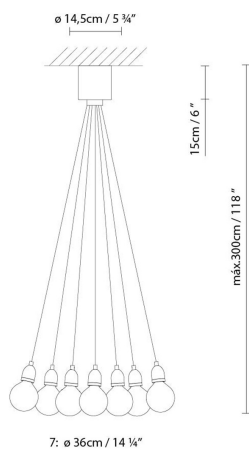

B.lux

ILDE WOOD MAX S

By David Abad

Descripción:

Familia de luminarias múltiples de suspensión, disponibles con 7, 13 o 19 puntos de luz. Ilde Wood Max S está fabricada en madera de roble natural, y tiene un cable textil marrón.

ILDE WOOD MAX S7

ILDE WOOD MAX S13

ILDE WOOD MAX S19

 Natural Oak

CÓDIGO	LUMINARIA	FUENTE DE LUZ	DIM 	BOMBILLA 	 kg
700305	ILDE WOOD MAX S7 LED	LED filament G125 7 x 2W 2700K (E27)	A++		LED 
700315	ILDE WOOD MAX S13 LED	LED filament G125 13 x 2W 2700K (E27)	A++		LED 
700325	ILDE WOOD MAX S19 LED	LED filament G125 19 x 2W 2700K (E27)	A++		LED 

ILDE WOOD MAX S

ILDE MAX S

ILDE S1

ILDE WOOD S

Colección:

Diseñador

Croquis

Instrucciones de montaje