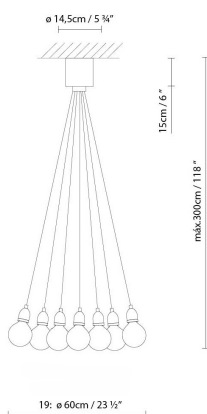

B.lux

ILDE MAX S

By David Abad

Descripción:

Familia de luminarias múltiples de suspensión, disponibles con 7, 13 o 19 puntos de luz. Se comercializa en dos versiones: Ilde Max S posee una estructura metálica y está disponible en dos acabados: cromo mate con cable textil rojo, o acabado bronce texturizado o con cable textil negro.

ILDE MAX S7

ILDE MAX S13

ILDE MAX S19

● Bronze (texturised) ● Chrome (matte)

CÓDIGO	LUMINARIA	FUENTE DE LUZ	DIM	BOMBILLA	kg	LED
700301	ILDE MAX S7 CHROME	LED filament G125 7 x 2W 2700K (E27)	A++		4,5	
700304	ILDE MAX S7 BRONZE					
700311	ILDE MAX S13 CHROME	LED filament G125 13 x 2W 2700K (E27)	A++		9,6	
700314	ILDE MAX S13 BRONZE					
700321	ILDE MAX S19 CHROME	LED filament G125 19 x 2W 2700K (E27)	A++		12	
700324	ILDE MAX S19 BRONZE					