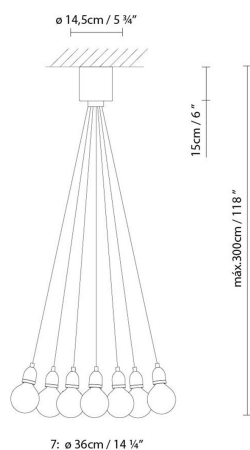

B.lux

ILDE MAX S

By David Abad

Descripción:

Familia de luminarias múltiples de suspensión, disponibles con 7, 13 o 19 puntos de luz. Se comercializa en dos versiones: Ilde Max S posee una estructura metálica y está disponible en dos acabados: cromo mate con cable textil rojo, o acabado bronce texturizado o con cable textil negro.

ILDE MAX S7

ILDE MAX S13

ILDE MAX S19

● Bronze (texturised) ● Chrome (matte)

CÓDIGO	LUMINARIA	FUENTE DE LUZ	DIM	BOMBILLA	kg	LED
700301	ILDE MAX S7 CHROME	LED filament G125 7 x 2W 2700K (E27)	A++		4,5	
700304	ILDE MAX S7 BRONZE					
700311	ILDE MAX S13 CHROME	LED filament G125 13 x 2W 2700K (E27)	A++		9,6	
700314	ILDE MAX S13 BRONZE					
700321	ILDE MAX S19 CHROME	LED filament G125 19 x 2W 2700K (E27)	A++		12	
700324	ILDE MAX S19 BRONZE					