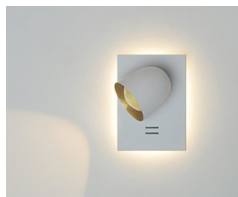

SPEERS F

SPEERS S

SPEERS W

Colección:

Diseñador

Croquis

3D

Instrucciones de montaje

grupoblux.com