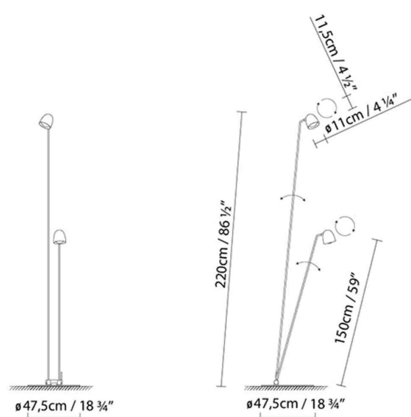

SPEERS F

White (matte) / brass (satin)

Black (matte) / copper (satin)

CÓDIGO

LUMINARIA

FUENTE DE LUZ

DIM

BOMBILLA

729206 SPEERS F WHITE-BRASS

LED 2 x 7W 1080lm 2700K CRI≥90
230V

A++

18

LED

729202 SPEERS F BLACK-COPPER