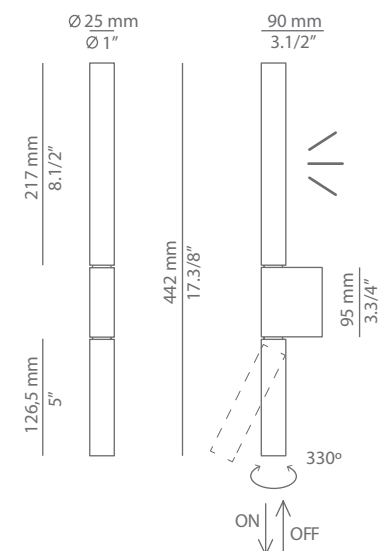

Special instructions

ESTILUZ, S.A.
Carretera d'Ogassa, s/n
17860 Sant Joan de les Abadesses
T+34 972 720 125
F+34 972 720 796

estiluz@estiluz.com
www.estiluz.com