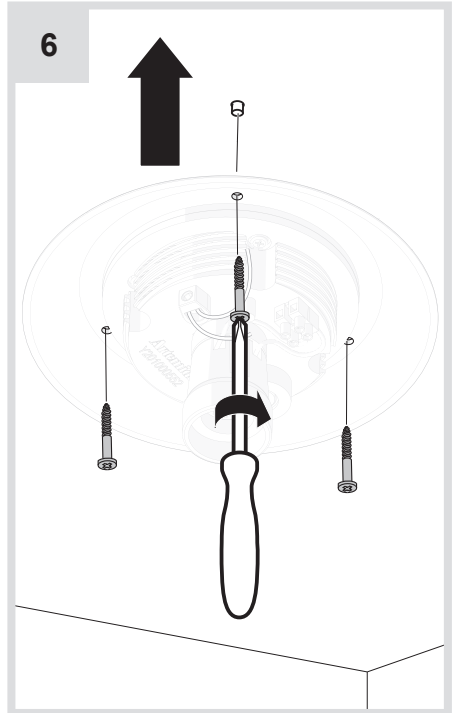

Artemide®

Meteorite 48

design
Pio & Tito Toso

i

1

2

3

4