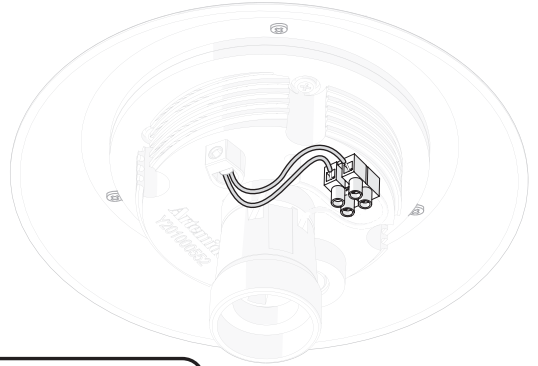

Artemide®

Meteorite 48

design
Pio & Tito Toso

i

1

2

3

4

9

10

11

E27 - MAX 150W

12

i

1 →

2 →

11 →

12

MAX 150W - E27

Halo: HSGST - 2900 lm

LED: DRAA - 2500 lm

i

1

Artemide®