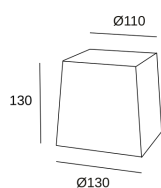

Shade Square 130x130x110mm

PAN-178-14

Pantalla (Accesorio) Shade Square 130x130x110mm Blanco

CARACTERÍSTICAS TÉCNICAS

RF
850°C

Potencia (W) : -

Garantía : 5 Años

Material de la estructura : Acero

Material del difusor : Textil

Acabado difusor : Blanco

CARACTERÍSTICAS VENTILACIÓN

Norma medición valor servicio: EN 60879:2019

LOGÍSTICA

Peso neto (Kg): 0.1

Peso embalado (Kg): 0.21

10 Un