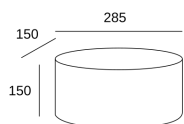

Shade oval shape 285x150x150mm

PAN-177-BY

Pantalla (Accesorio) Shade oval shape 285x150x150mm Arenado

CARACTERÍSTICAS TÉCNICAS

RF
850°C

Potencia (W) : -

Garantía : 5 Años

Material de la estructura : Acero

Material del difusor : Textil

Acabado difusor : Arenado

CARACTERÍSTICAS VENTILACIÓN

Norma medición valor servicio: EN 60879:2019

LOGÍSTICA

Peso neto (Kg): 0.18

Peso embalado (Kg): 0.27

 6 Un