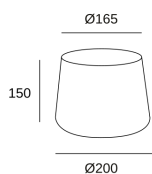

### CARACTERÍSTICAS TÉCNICAS

RF  
850°C

Potencia (W) : -

Garantía : 5 Años

Material de la estructura : Acero

Material del difusor : Textil

Acabado difusor : Negro