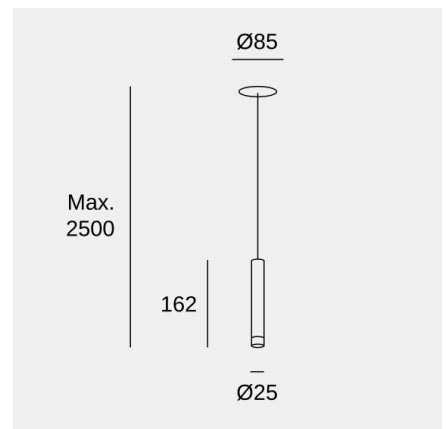

Candle XS 1 Body Recessed

Benedito Design

Colgante Candle XS 1 Body Recessed LED 4.1 Blanco cálido - 2700K ON-OFF Latonado 154lm

Características técnicas

- Potencia total luminaria: 4.1W
- Lúmenes reales: 154
- Lm / W reales: 38
- Temperatura de color correlacionada (CCT): Blanco cálido - 2700K
- Ángulo Ópticas / Reflector: FLOOD 47°
- Material de la estructura: Acero, Aluminio
- Acabado estructura: Latonado
- Material del difusor: PMMA
- Acabado difusor: Transparente
- Marca Driver: HEP
- Voltaje / Frecuencia: 100-240V/50-60Hz
- Protocolo de regulación: ON-OFF
- Power Factor: 0.50
- THD%: 260
- Vida útil: 50,000h L80B20
- Garantía: 5 años

Características luminotécnicas

- CRI: 90
- MacAdam steps: 2
- Riesgo fotobiológico: RG1

UGR		Portalámparas	Cantidad	Potencia fuente de luz (W)	Temperatura de color correlacionada (CCT)
S=0.250					
Techo / Cavidad	0.7	LED	1	3.2W	Blanco cálido - 2700K
Paredes	0.5				
Plano De Trabajo	0.2				
Dimensiones de la habitación	X=4H, Y=8H				
UGR Transversal	23.7				
UGR Longitudinal	23.7				

Candle XS 1 Body Recessed

Benedito Design

Colgante Candle XS 1 Body Recessed LED 4.1 Blanco cálido - 2700K ON-OFF Latonado 154lm

Logística

x 12

Peso neto (Kg): 0.65

Peso embalado (Kg): 1.12

Embalaje: 185mm x 75mm x 400mm

Candle XS 1 Body Recessed

Benedito Design

Colgante Candle XS 1 Body Recessed LED 4.1 Blanco cálido - 2700K ON-OFF Latonado 154lm

Accesorios opcionales

71-6022-27-27

Material de la estructura: Acero

Medidas: 150 x NA x 2