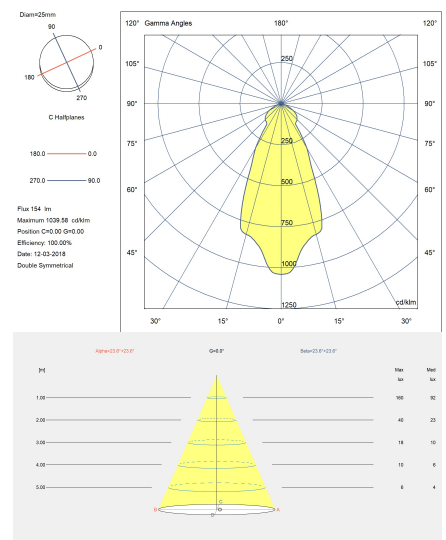

Candle XS 1 Body Recessed

Benedito Design

Colgante Candle XS 1 Body Recessed LED 4.1 Blanco cálido - 2700K ON-OFF Latonado 154lm

Características técnicas

- Potencia total luminaria: 4.1W
- Lúmenes reales: 154
- Lm / W reales: 38
- Temperatura de color correlacionada (CCT): Blanco cálido - 2700K
- Ángulo Ópticas / Reflector: FLOOD 47°
- Material de la estructura: Acero, Aluminio
- Acabado estructura: Latonado
- Material del difusor: PMMA
- Acabado difusor: Transparente
- Marca Driver: HEP
- Voltaje / Frecuencia: 100-240V/50-60Hz
- Protocolo de regulación: ON-OFF
- Power Factor: 0.50
- THD%: 260
- Vida útil: 50,000h L80B20
- Garantía: 5 años

Características luminotécnicas

- CRI: 90
- MacAdam steps: 2
- Riesgo fotobiológico: RG1

UGR		Portalámparas	Cantidad	Potencia fuente de luz (W)	Temperatura de color correlacionada (CCT)
S=0.250					
Techo / Cavidad	0.7	LED	1	3.2W	Blanco cálido - 2700K
Paredes	0.5				
Plano De Trabajo	0.2				
Dimensiones de la habitación	X=4H, Y=8H				
UGR Transversal	23.7				
UGR Longitudinal	23.7				