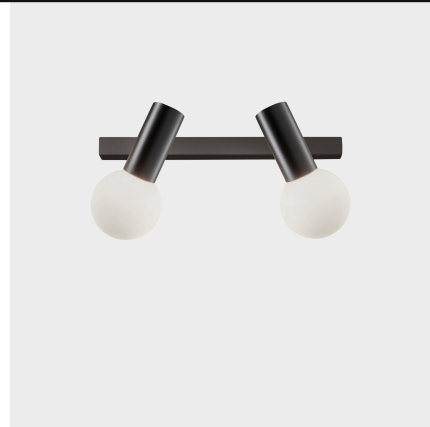

Mist Double

Nahtrang Studio

Baño IP44 Mist Double E14 18 Negro 478lm

Características técnicas

Potencia total luminaria: 18W

Material de la estructura: Acero

Acabado estructura: Negro

Material del difusor: Cristal

Acabado difusor: Blanco opal

Medida máx. de la bombilla: 97/35 mm

Bombilla recomendada: E14

Voltaje / Frecuencia: 100-240V/50-60Hz

Garantía: 5 años

Luminaria fácilmente reciclable

Características luminotécnicas

Portalámparas	Cantidad	Potencia fuente de luz (W)	Temperatura de color correlacionada (CCT)
E14	2	Potencia máx. 9W	-

La imagen puede no coincidir con la referencia, LedsC4 se reserva el derecho de modificación de alguno de los componentes que componen el producto. Los datos relativos al flujo, la potencia y la temperatura de color pueden estar sujetos a cambios del fabricante.