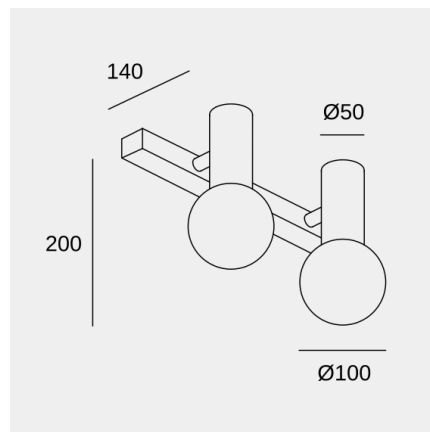

## Características técnicas

Potencia total luminaria: 18W

Material de la estructura: Acero

Acabado estructura: Negro

Material del difusor: Cristal

Acabado difusor: Blanco opal

Medida máx. de la bombilla: 97/35 mm

## Características luminotécnicas

| Portalámparas | Cantidad | Potencia fuente de luz (W) | Temperatura de color correlacionada (CCT) |
|---------------|----------|----------------------------|---|
| E14           | 2        | Potencia máx. 9W           | -   |

### Logística

x 6

Peso neto (Kg): 1.37

Peso embalado (Kg): 1.92

Embalaje: 400mm x 190mm x 145mm

La imagen puede no coincidir con la referencia, LedsC4 se reserva el derecho de modificación de alguno de los componentes que componen el producto. Los datos relativos al flujo, la potencia y la temperatura de color pueden estar sujetos a cambios del fabricante.