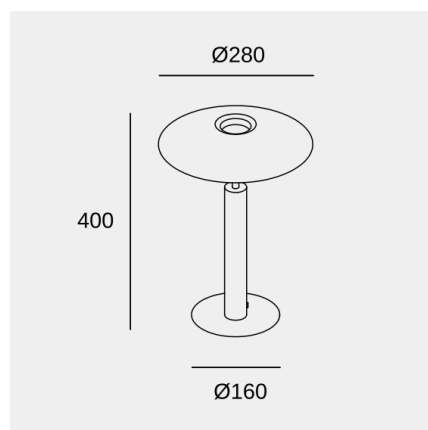

## Características técnicas

Potencia total luminaria: 16.3W

Lúmenes reales: 570

Lm / W reales: 35

Temperatura de color correlacionada (CCT): Blanco cálido - 2700K

Ángulo Ópticas / Reflector: FLOOD 73°

Material de la estructura: Acero

## Características luminotécnicas

CRI: 90

MacAdam steps: 3

Riesgo fotobiológico: RG2

UGR Transversal: 22.4

UGR Longitudinal: 22.4

Portalámparas	Cantidad	Potencia fuente de luz (W)	Temperatura de color correlacionada (CCT)
LED	1	14.9W	Blanco cálido - 2700K