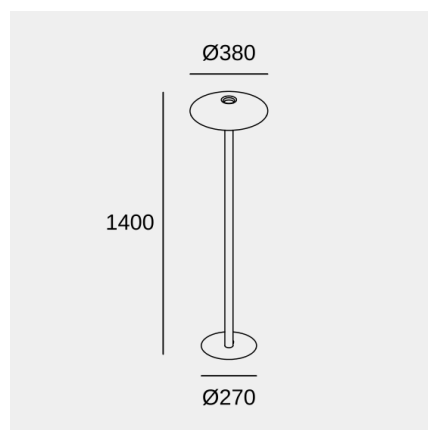

## Características técnicas

Potencia total luminaria: 27.7W

Lúmenes reales: 1207

Lm / W reales: 44

Temperatura de color correlacionada (CCT): Blanco cálido - 2700K

Ángulo Ópticas / Reflector: HORIZONTAL 142°

## Características luminotécnicas

CRI: 90

MacAdam steps: 3

Riesgo fotobiológico: RG2

UGR Transversal: 22.3

UGR Longitudinal: 22.3

Portalámparas	Cantidad	Potencia fuente de luz (W)	Temperatura de color correlacionada (CCT)
LED	1	25.2W	Blanco cálido - 2700K