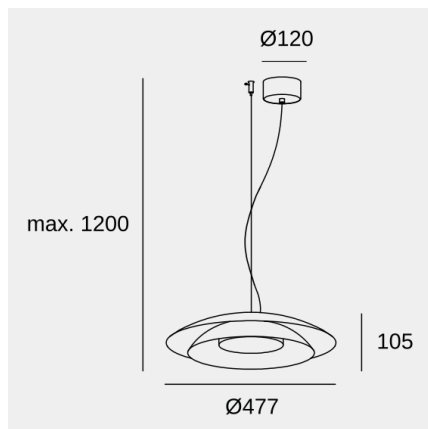

Noway Big

Francesc Vilaró

Colgante Noway Big LED 24.5 SW 2700-3000-4000K Light For Life On Off Negro 813lm

Características técnicas

- Potencia total luminaria: 24.5W
- Lúmenes reales: 813 (3000K)
- Lm / W reales: 33
- Temperatura de color correlacionada (CCT): SW 2700-3000-4000K
- Ángulo Ópticas / Reflector: HORIZONTAL 136°
- Material de la estructura: Acero
- Acabado estructura: Negro
- Marca Driver: HEP
- Voltaje / Frecuencia: 220-240V/50-60Hz
- Protocolo de regulación: Light For Life On Off
- Power Factor: 0.90
- Vida útil: 50,000h L80B20
- Garantía: 5 años
- Luminaria fácilmente reciclable

Características luminotécnicas

- CRI: 90
- MacAdam steps: 3
- Riesgo fotobiológico: RGO

Portalámparas	Cantidad	Potencia fuente de luz (W)
LED	1	21.7W

La imagen puede no coincidir con la referencia, LedsC4 se reserva el derecho de modificación de alguno de los componentes que componen el producto. Los datos relativos al flujo, la potencia y la temperatura de color pueden estar sujetos a cambios del fabricante.

Noway Big

Francesc Vilaró

Colgante Noway Big LED 24.5 SW 2700-3000-4000K Light For Life On Off Negro 813lm

Logística

x 1

Peso neto (Kg): 4.3

Peso embalado (Kg): 5.8

Embalaje: 540mm x 540mm x 320mm