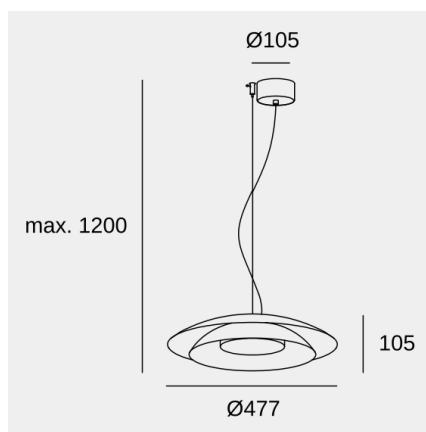

Noway Big

Francesc Vilaró

Colgante Noway Big LED 24.5 SW 2700-3000-4000K PHASE CUT Negro 813lm

Características técnicas

- Potencia total luminaria: 24.5W
- Lúmenes reales: 813 (3000K)
- Lm / W reales: 33
- Temperatura de color correlacionada (CCT): SW 2700-3000-4000K
- Ángulo Ópticas / Reflector: HORIZONTAL 136°
- Material de la estructura: Acero
- Acabado estructura: Negro
- Marca Driver: HEP
- Voltaje / Frecuencia: 220-240V/50-60Hz
- Protocolo de regulación: PHASE CUT
- Power Factor: 0.90
- Vida útil: 50,000h L80B20
- Garantía: 5 años
- Luminaria fácilmente reciclable

Características luminotécnicas

- CRI: 90
- MacAdam steps: 3
- Riesgo fotobiológico: RGO

Portalámparas	Cantidad	Potencia fuente de luz (W)
LED	1	21.7W

La imagen puede no coincidir con la referencia, LedsC4 se reserva el derecho de modificación de alguno de los componentes que componen el producto. Los datos relativos al flujo, la potencia y la temperatura de color pueden estar sujetos a cambios del fabricante.

Noway Big

Francesc Vilaró

Colgante Noway Big LED 24.5 SW 2700-3000-4000K PHASE CUT Negro 813lm

Logística

x 1

Peso neto (Kg): 4.35

Peso embalado (Kg): 5.85

Embalaje: 540mm x 540mm x 320mm