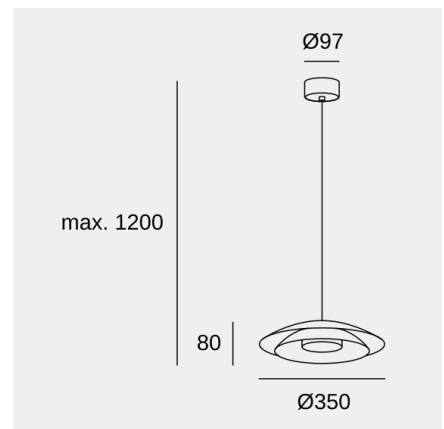

Noway Small

Francesc Vilaró

Colgante Noway Small LED 18.5 SW 2700-3000-4000K Light For Life On Off Negro 618lm

Características técnicas

Potencia total luminaria: 18.5W

Lúmenes reales: 618 (3000K)

Lm / W reales: 33

Temperatura de color correlacionada (CCT): SW
2700-3000-4000K

Ángulo Ópticas / Reflector: HORIZONTAL 129°

Material de la estructura: Acero

Acabado estructura: Negro

Marca Driver: HEP

Voltaje / Frecuencia: 220-240V/50-60Hz

Riesgo fotobiológico: RGO

Portalámparas	Cantidad	Potencia fuente de luz (W)
LED	1	16.5W

La imagen puede no coincidir con la referencia, LedsC4 se reserva el derecho de modificación de alguno de los componentes que componen el producto. Los datos relativos al flujo, la potencia y la temperatura de color pueden estar sujetos a cambios del fabricante.

Noway Small

Francesc Vilaró

Colgante Noway Small LED 18.5 SW 2700-3000-4000K Light For Life On Off Negro 618lm

Logística

x 4

Peso neto (Kg): 2.6

Peso embalado (Kg): 3.5

Embalaje: 410mm x 410mm x 280mm