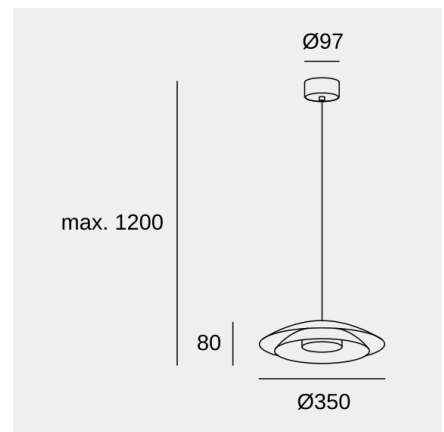

Noway Small

Francesc Vilaró

Colgante Noway Small LED 18.5 SW 2700-3000-4000K CORTE DE FASE Negro 618lm

Características técnicas

Potencia total luminaria: 18.5W
Lúmenes reales: 618 (3000K)
Lm / W reales: 33
Temperatura de color correlacionada (CCT): SW
2700-3000-4000K
Ángulo Ópticas / Reflector: HORIZONTAL 129°
Material de la estructura: Acero
Acabado estructura: Negro
Voltaje / Frecuencia: 220-240V/50-60Hz
Protocolo de regulación: CORTE DE FASE
Power Factor: 0.90
Vida útil: 50,000h L80B20
Garantía: 5 años
Luminaria fácilmente reciclable

Características luminotécnicas

CRI: 90
MacAdam steps: 3
Riesgo fotobiológico: RGO

Portalámparas	Cantidad	Potencia fuente de luz (W)
LED	1	16.5W

La imagen puede no coincidir con la referencia, LedsC4 se reserva el derecho de modificación de alguno de los componentes que componen el producto. Los datos relativos al flujo, la potencia y la temperatura de color pueden estar sujetos a cambios del fabricante.

Noway Small

Francesc Vilaró

Colgante Noway Small LED 18.5 SW 2700-3000-4000K CORTE DE FASE Negro 618lm

Logística

x 4

Peso neto (Kg): 2.57

Peso embalado (Kg): 3.47

Embalaje: 410mm x 410mm x 280mm