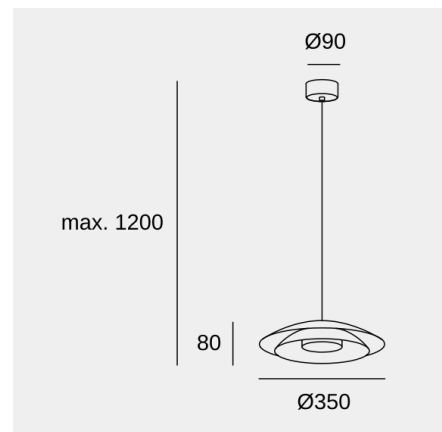

## Características técnicas

Potencia total luminaria: 18.5W

Lúmenes reales: 618 (3000K)

Lm / W reales: 33

Temperatura de color correlacionada (CCT): SW  
2700-3000-4000K

Ángulo Ópticas / Reflector: HORIZONTAL 129°

Material de la estructura: Acero

Acabado estructura: Negro

Voltaje / Frecuencia: 220-240V/50-60Hz

Protocolo de regulación: ON-OFF

Power Factor: 0.90

Vida útil: 50,000h L80B20

Garantía: 5 años

Luminaria fácilmente reciclable

## Características luminotécnicas

CRI: 90

MacAdam steps: 3

Riesgo fotobiológico: RGO

Portalámparas	Cantidad	Potencia fuente de luz (W)
LED	1	16.5W

La imagen puede no coincidir con la referencia, LedsC4 se reserva el derecho de modificación de alguno de los componentes que componen el producto. Los datos relativos al flujo, la potencia y la temperatura de color pueden estar sujetos a cambios del fabricante.