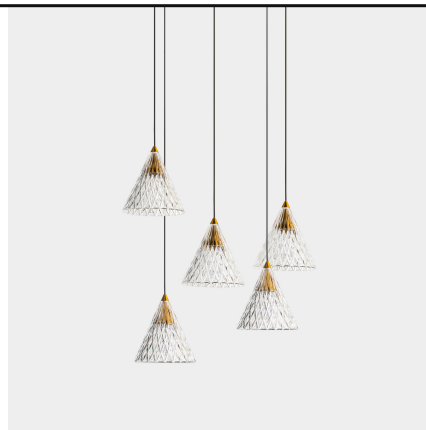

Veneto Surfaced 5 Bodies

Benedito Design

Colgante Veneto Surfaced 5 Bodies LED 26.9 Blanco cálido - 2700K 0-10V Blanco 1340lm

Características técnicas

- Potencia total luminaria: 26.9W
- Lúmenes reales: 1340
- Lm / W reales: 50
- Temperatura de color correlacionada (CCT): Blanco cálido - 2700K
- Ángulo Ópticas / Reflector: FLOOD 58°
- Material de la estructura: Aluminio, Acero
- Acabado estructura: Blanco
- Material del difusor: PMMA
- Acabado difusor: Arenado
- Marca Driver: MEANWELL
- Voltaje / Frecuencia: 100-240V/50-60Hz
- Protocolo de regulación: 0-10V
- Power Factor: 0.90
- Vida útil: 50,000h L80B20
- Garantía: 5 años

Características luminotécnicas

- CRI: 80
- MacAdam steps: 3
- Riesgo fotobiológico: RG1

Portalámparas	Cantidad	Potencia fuente de luz (W)	Temperatura de color correlacionada (CCT)
LED	1	25W	Blanco cálido - 2700K

La imagen puede no coincidir con la referencia, LedsC4 se reserva el derecho de modificación de alguno de los componentes que componen el producto. Los datos relativos al flujo, la potencia y la temperatura de color pueden estar sujetos a cambios del fabricante.