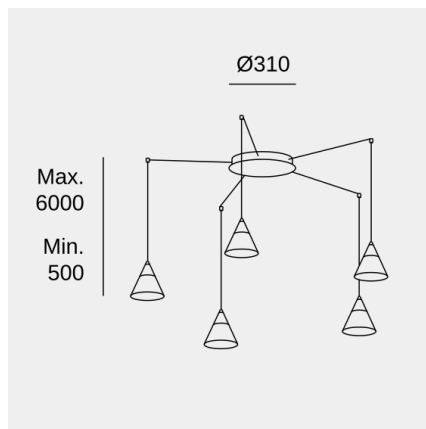

Veneto Surfaced 5 Bodies

Benedito Design

Colgante Veneto Surfaced 5 Bodies LED 26.9 Blanco cálido - 2700K 0-10V Blanco 1340lm

Características técnicas

- Potencia total luminaria: 26.9W
- Lúmenes reales: 1340
- Lm / W reales: 50
- Temperatura de color correlacionada (CCT): Blanco cálido - 2700K
- Ángulo Ópticas / Reflector: FLOOD 58°
- Material de la estructura: Aluminio, Acero
- Acabado estructura: Blanco
- Material del difusor: PMMA
- Acabado difusor: Arenado
- Marca Driver: MEANWELL
- Voltaje / Frecuencia: 100-240V/50-60Hz
- Protocolo de regulación: 0-10V
- Power Factor: 0.90
- Vida útil: 50,000h L80B20
- Garantía: 5 años

Características luminotécnicas

- CRI: 80
- MacAdam steps: 3
- Riesgo fotobiológico: RG1

Portalámparas	Cantidad	Potencia fuente de luz (W)	Temperatura de color correlacionada (CCT)
LED	1	25W	Blanco cálido - 2700K

Veneto Surfaced 5 Bodies

Benedito Design

Colgante Veneto Surfaced 5 Bodies LED 26.9 Blanco cálido - 2700K 0-10V Blanco 1340lm

Logística

x 1

Peso neto (Kg): 5.29

Peso embalado (Kg): 10.96

Embalaje: 520mm x 530mm x 540mm