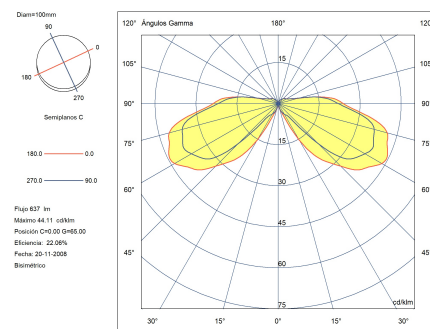

IP54 IK07

Características luminotécnicas

Portalámparas	Cantidad	Potencia fuente de luz (W)	Temperatura de color correlacionada (CCT)
E27	1	Potencia máx. 15W	-

Fotometría realizada con una bombilla estándar