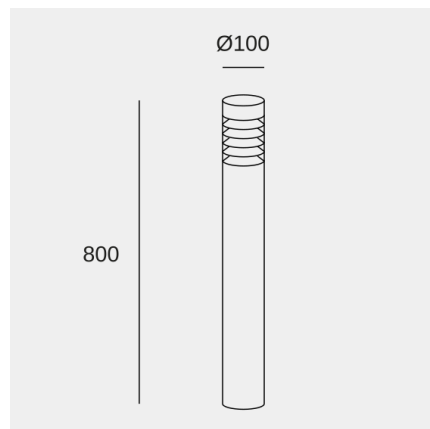

Priap 800mm

LedsC4 Team

Baliza IP54 Priap 800mm E27 15 Acero inoxidable AISI 316 141lm

Características técnicas

Potencia total luminaria: 15W

Material de la estructura: Acero inoxidable AISI 316

Acabado estructura: Acero inoxidable AISI 316

Material del difusor: Policarbonato

Acabado difusor: Transparente

Medida máx. de la bombilla: 152/50 mm

Bombilla recomendada: E27

Voltaje / Frecuencia: 100-240V/50-60Hz

Garantía: 5 años

Resistencia ambientes marinos: Sí

IP54 IK07

Características luminotécnicas

Portalámparas	Cantidad	Potencia fuente de luz (W)	Temperatura de color correlacionada (CCT)
E27	1	Potencia máx. 15W	-

Fotometría realizada con una bombilla estándar

Priap 800mm

LedsC4 Team

Baliza IP54 Priap 800mm E27 15 Acero inoxidable AISI 316 141lm

Logística

x 4

Peso neto (Kg): 1.95

Peso embalado (Kg): 2.15

Embalaje: 120mm x 120mm x 810mm