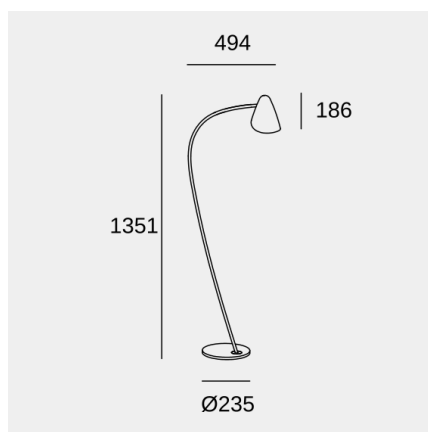

Organic

Manel Llusçà

Pie de salón Organic E27 15 Negro 771lm

Características técnicas

Potencia total luminaria: 15W

Ángulo Ópticas / Reflector: HORIZONTAL 117°

Material de la estructura: Acero

Acabado estructura: Negro

Medida máx. de la bombilla: 120/80 mm

Bombilla recomendada: E27

Voltaje / Frecuencia: 100-240V/50-60Hz

Garantía: 5 años

Luminaria fácilmente reciclable

Características luminotécnicas

Portalámparas	Cantidad	Potencia fuente de luz (W)	Temperatura de color correlacionada (CCT)
E27	1	Potencia máx. 15W	-

Fotometría realizada con una bombilla estándar

La imagen puede no coincidir con la referencia, LedsC4 se reserva el derecho de modificación de alguno de los componentes que componen el producto. Los datos relativos al flujo, la potencia y la temperatura de color pueden estar sujetos a cambios del fabricante.

Organic

Manel Llusçà

Pie de salón Organic E27 15 Negro 771lm

Logística

x 1

Peso neto (Kg): 4.83

Peso embalado (Kg): 6.55

Embalaje: 590mm x 240mm x
1445mm