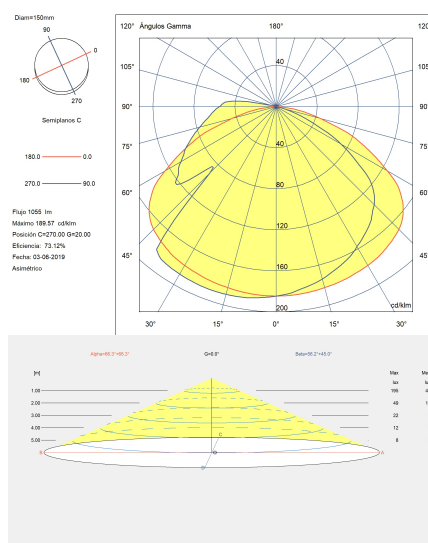

Organic

Manel Llusçà

Pie de salón Organic E27 15 Negro 771lm

Características técnicas

Potencia total luminaria: 15W

Ángulo Ópticas / Reflector: HORIZONTAL 117°

Material de la estructura: Acero

Acabado estructura: Negro

Medida máx. de la bombilla: 120/80 mm

Bombilla recomendada: E27

Voltaje / Frecuencia: 100-240V/50-60Hz

Garantía: 5 años

Luminaria fácilmente reciclable

Características luminotécnicas

Portalámparas	Cantidad	Potencia fuente de luz (W)	Temperatura de color correlacionada (CCT)
E27	1	Potencia máx. 15W	-

Fotometría realizada con una bombilla estándar

La imagen puede no coincidir con la referencia, LedsC4 se reserva el derecho de modificación de alguno de los componentes que componen el producto. Los datos relativos al flujo, la potencia y la temperatura de color pueden estar sujetos a cambios del fabricante.