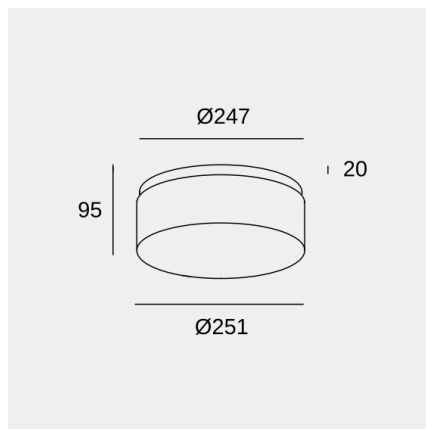

### Características técnicas

- Potencia total luminaria: 22.4W
- Lúmenes reales: 1240
- Lm / W reales: 55
- Temperatura de color correlacionada (CCT): Blanco cálido - 3000K
- Ángulo Ópticas / Reflector: HORIZONTAL 156°
- UGR: <=22
- Material de la estructura: Acero
- Acabado estructura: Blanco
- Material del difusor: Cristal
- Acabado difusor: Blanco
- Marca Driver: HEP
- Voltaje / Frecuencia: 220-240V/50-60Hz
- Protocolo de regulación: ON-OFF
- Power Factor: 0.90
- Vida útil: 50,000h L80B20
- Garantía: 5 años
- Luminaria fácilmente reciclable

### Características luminotécnicas

- CRI: 80
- MacAdam steps: 5
- Riesgo fotobiológico: RG0
- UGR Transversal: 21.5
- UGR Longitudinal: 21.5

| Portalámparas | Cantidad | Potencia fuente de luz (W) | Temperatura de color correlacionada (CCT) |
|---------------|----------|----------------------------|---|
| LED           | 1        | 19.4W                      | Blanco cálido - 3000K                     |

## Logística

x 2

Peso neto (Kg): 4.01

Peso embalado (Kg): 4.98

Embalaje: 340mm x 340mm x 180mm

La imagen puede no coincidir con la referencia, LedsC4 se reserva el derecho de modificación de alguno de los componentes que componen el producto. Los datos relativos al flujo, la potencia y la temperatura de color pueden estar sujetos a cambios del fabricante.