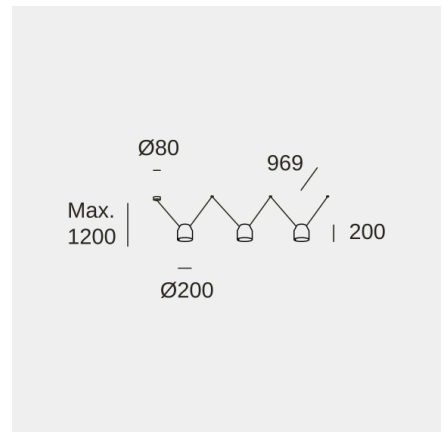

Attic 3 Bodies Hexagonal Shape 2200mm Side

Nahtrang Studio

Colgante Attic 3 Bodies Hexagonal Shape 2200mm Side E27 45 Negro 3255lm

Características técnicas

Potencia total luminaria: 45W

Material de la estructura: Aluminio

Acabado estructura: Negro

Medida máx. de la bombilla: 120/100 mm

Bombilla recomendada: E27

Voltaje / Frecuencia: 100-240V/50-60Hz

Power Factor: NULL

Garantía: 5 años

Luminaria fácilmente reciclable

Características luminotécnicas

Portalámparas	Cantidad	Potencia fuente de luz (W)	Temperatura de color correlacionada (CCT)
E27	3	Potencia máx. 15W	-

La imagen puede no coincidir con la referencia, LedsC4 se reserva el derecho de modificación de alguno de los componentes que componen el producto. Los datos relativos al flujo, la potencia y la temperatura de color pueden estar sujetos a cambios del fabricante.