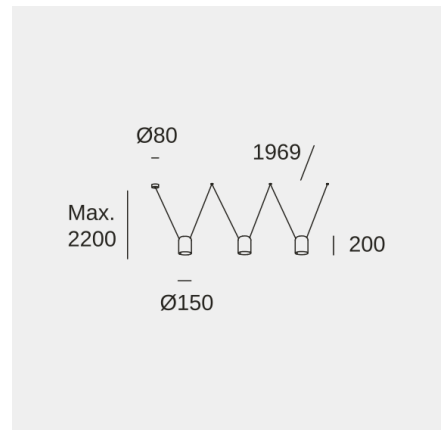

Attic Triple Rectangular Shape

Nahtrang Studio

Colgante Attic Triple Rectangular Shape E27 45 Negro 2305lm

Características técnicas

Potencia total luminaria: 45W

Ángulo Ópticas / Reflector: HORIZONTAL 115°

Material de la estructura: Aluminio

Acabado estructura: Negro

Medida máx. de la bombilla: 120/100 mm

Bombilla recomendada: E27

Voltaje / Frecuencia: 100-240V/50-60Hz

Garantía: 5 años

Luminaria fácilmente reciclable

Características luminotécnicas

Portalámparas	Cantidad	Potencia fuente de luz (W)	Temperatura de color correlacionada (CCT)
E27	3	Potencia máx. 15W	-

Fotometría realizada con una bombilla estándar

La imagen puede no coincidir con la referencia, LedsC4 se reserva el derecho de modificación de alguno de los componentes que componen el producto. Los datos relativos al flujo, la potencia y la temperatura de color pueden estar sujetos a cambios del fabricante.