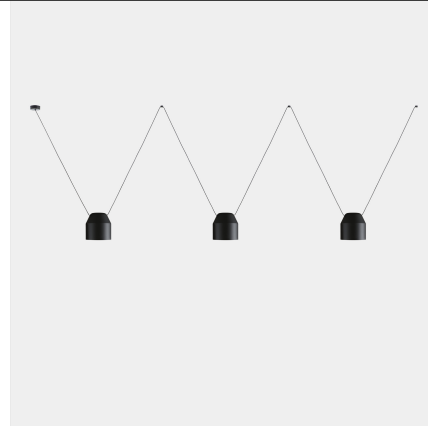

Attic 3 Bodies Hexagonal Shape 1200mm Side

Nahtrang Studio

Colgante Attic 3 Bodies Hexagonal Shape 1200mm Side E27 45 Negro 3255lm

Características técnicas

Potencia total luminaria: 45W

Material de la estructura: Aluminio

Acabado estructura: Negro

Medida máx. de la bombilla: 120/100 mm

Bombilla recomendada: E27

Voltaje / Frecuencia: 100-240V/50-60Hz

Power Factor: NULL

Garantía: 5 años

Luminaria fácilmente reciclable

Características luminotécnicas

Portalámparas	Cantidad	Potencia fuente de luz (W)	Temperatura de color correlacionada (CCT)
E27	3	Potencia máx. 15W	-

La imagen puede no coincidir con la referencia, LedsC4 se reserva el derecho de modificación de alguno de los componentes que componen el producto. Los datos relativos al flujo, la potencia y la temperatura de color pueden estar sujetos a cambios del fabricante.