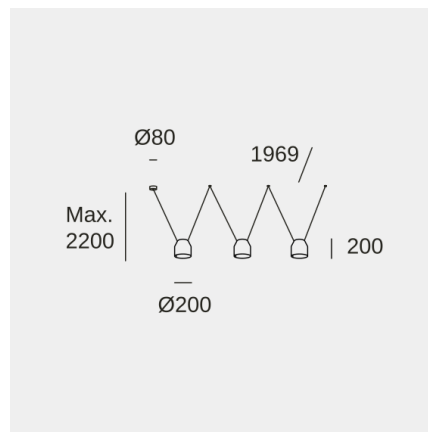

Attic 3 Bodies Hexagonal Shape 1200mm Side

Nahtrang Studio

Colgante Attic 3 Bodies Hexagonal Shape 1200mm Side E27 45 Negro 3255lm

Características técnicas

Potencia total luminaria: 45W

Material de la estructura: Aluminio

Acabado estructura: Negro

Medida máx. de la bombilla: 120/100 mm

Bombilla recomendada: E27

Voltaje / Frecuencia: 100-240V/50-60Hz

Power Factor: NULL

Garantía: 5 años

Luminaria fácilmente reciclable

Características luminotécnicas

Portalámparas	Cantidad	Potencia fuente de luz (W)	Temperatura de color correlacionada (CCT)
E27	3	Potencia máx. 15W	-

La imagen puede no coincidir con la referencia, LedsC4 se reserva el derecho de modificación de alguno de los componentes que componen el producto. Los datos relativos al flujo, la potencia y la temperatura de color pueden estar sujetos a cambios del fabricante.