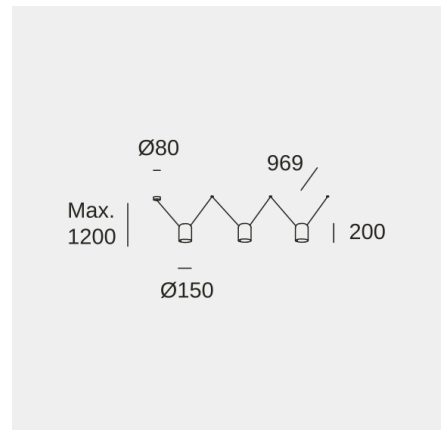

Attic Triple Rectangular Shape

Nahtrang Studio

Colgante Attic Triple Rectangular Shape E27 45 Negro 2305lm

Características técnicas

Potencia total luminaria: 45W

Ángulo Ópticas / Reflector: HORIZONTAL 115°

Material de la estructura: Aluminio

Acabado estructura: Negro

Medida máx. de la bombilla: 120/100 mm

Bombilla recomendada: E27

Voltaje / Frecuencia: 100-240V/50-60Hz

Garantía: 5 años

Luminaria fácilmente reciclable

Características luminotécnicas

Portalámparas	Cantidad	Potencia fuente de luz (W)	Temperatura de color correlacionada (CCT)
E27	3	Potencia máx. 15W	-

Fotometría realizada con una bombilla estándar

La imagen puede no coincidir con la referencia, LedsC4 se reserva el derecho de modificación de alguno de los componentes que componen el producto. Los datos relativos al flujo, la potencia y la temperatura de color pueden estar sujetos a cambios del fabricante.