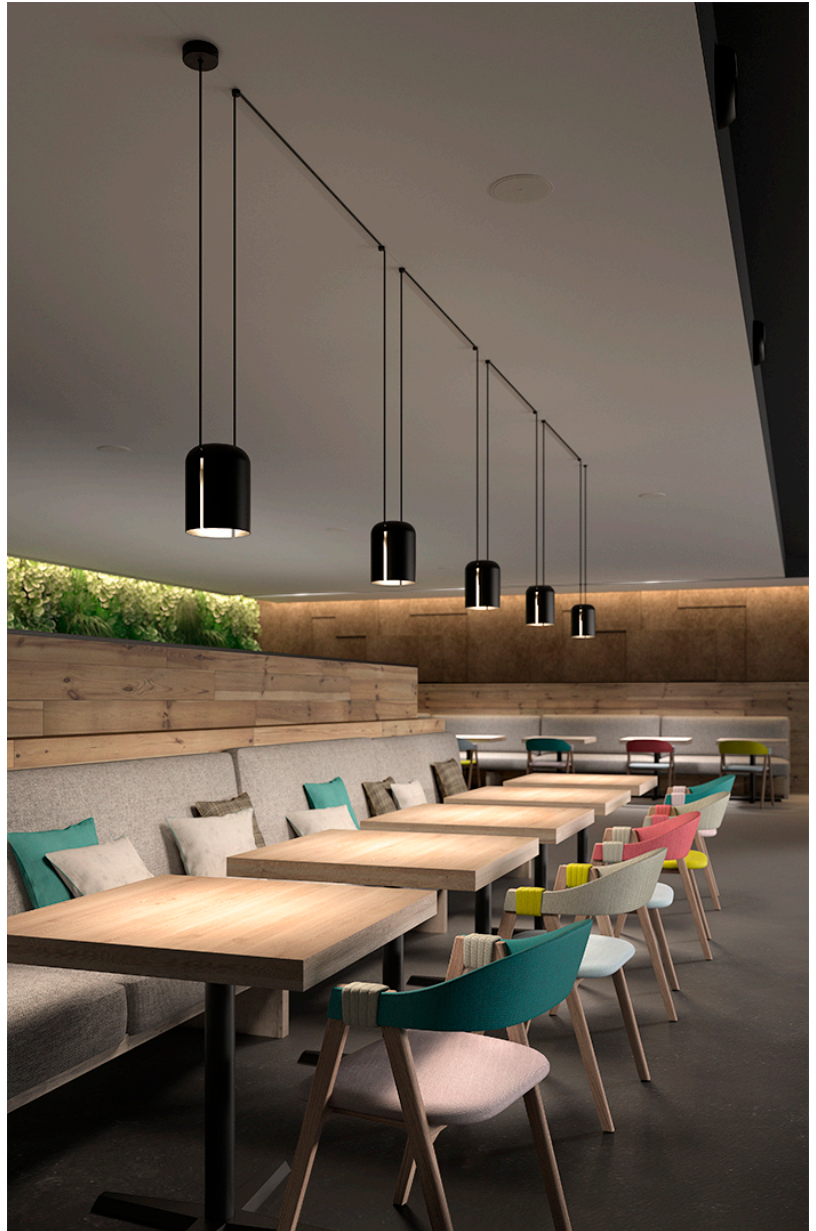

Attic Triple Rectangular Shape

Nahtrang Studio

Colgante Attic Triple Rectangular Shape E27 45 Negro 2305lm

Logística

x 1

Peso neto (Kg): 2.37

Peso embalado (Kg): 5.97

Embalaje: 520mm x 530mm x 290mm

Aplicación de la luminaria

La imagen puede no coincidir con la referencia, LedsC4 se reserva el derecho de modificación de alguno de los componentes que componen el producto. Los datos relativos al flujo, la potencia y la temperatura de color pueden estar sujetos a cambios del fabricante.