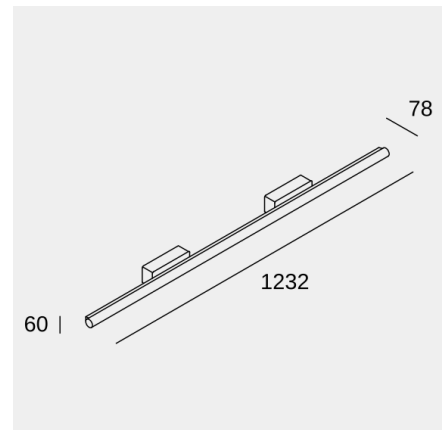

Toilet Slim 1232mm

Carlos Santolaria & Manel Llusçà

Baño IP44 Toilet Slim 1232mm LED 43.6 Blanco cálido - 3000K ON-OFF Cromo 3472lm

Características técnicas

Potencia total luminaria: 43.6W

Lúmenes reales: 3472

Lm / W reales: 80

Temperatura de color correlacionada (CCT): Blanco cálido - 3000K

Material de la estructura: Aluminio

Acabado estructura: Cromo

Material del difusor: Policarbonato

Acabado difusor: Opal

Voltaje / Frecuencia: 100-240V/50-60Hz

UGR Transversal: 22.5

UGR Longitudinal: 26.1

Portalámparas	Cantidad	Potencia fuente de luz (W)	Temperatura de color correlacionada (CCT)
LED	1	37.6W	Blanco cálido - 3000K

La imagen puede no coincidir con la referencia, LedsC4 se reserva el derecho de modificación de alguno de los componentes que componen el producto. Los datos relativos al flujo, la potencia y la temperatura de color pueden estar sujetos a cambios del fabricante.

Toilet Slim 1232mm

Carlos Santolaria & Manel Llusçà

Baño IP44 Toilet Slim 1232mm LED 43.6 Blanco cálido - 3000K ON-OFF Cromo 3472lm

Logística

x 4

Peso neto (Kg): 2.19

Peso embalado (Kg): 3.2

Embalaje: 1300mm x 125mm x 120mm