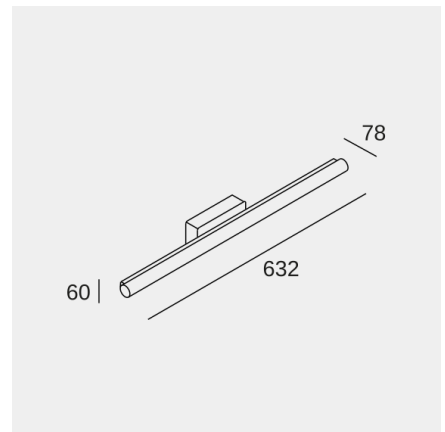

Toilet Slim 632mm

Carlos Santolaria & Manel Llusçà

Baño IP44 Toilet Slim 632mm LED 25 Blanco cálido - 3000K ON-OFF Cromo 1777lm

Características técnicas

Potencia total luminaria: 25W

Lúmenes reales: 1777

Lm / W reales: 71

UGR Transversal: 22.3

UGR Longitudinal: 26.1

Portalámparas	Cantidad	Potencia fuente de luz (W)	Temperatura de color correlacionada (CCT)
LED	1	22W	Blanco cálido - 3000K

La imagen puede no coincidir con la referencia, LedsC4 se reserva el derecho de modificación de alguno de los componentes que componen el producto. Los datos relativos al flujo, la potencia y la temperatura de color pueden estar sujetos a cambios del fabricante.

Toilet Slim 632mm

Carlos Santolaria & Manel Llusçà

Baño IP44 Toilet Slim 632mm LED 25 Blanco cálido - 3000K ON-OFF Cromo 1777lm

Logística

x 4

Peso neto (Kg): 1.1

Peso embalado (Kg): 1.56

Embalaje: 700mm x 125mm x 125mm