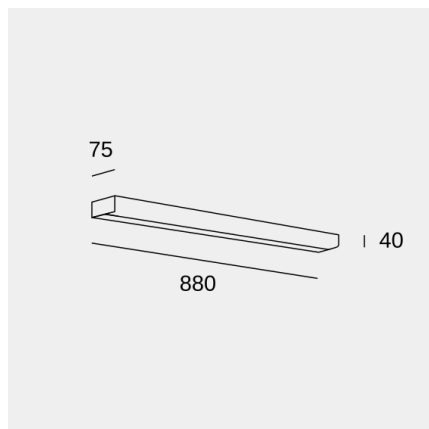

### Características técnicas

Potencia total luminaria: 14W

Lúmenes reales: 828

Lm / W reales: 59

Temperatura de color correlacionada (CCT): Blanco cálido - 3000K

UGR: <=16

Material de la estructura: Aluminio

### Características luminotécnicas

CRI: 82

MacAdam steps: 3

Riesgo fotobiológico: RGO

UGR Transversal: 0.1

UGR Longitudinal: 0.1

Portalámparas	Cantidad	Potencia fuente de luz (W)	Temperatura de color correlacionada (CCT)
LED	1	12.6W	Blanco cálido - 3000K