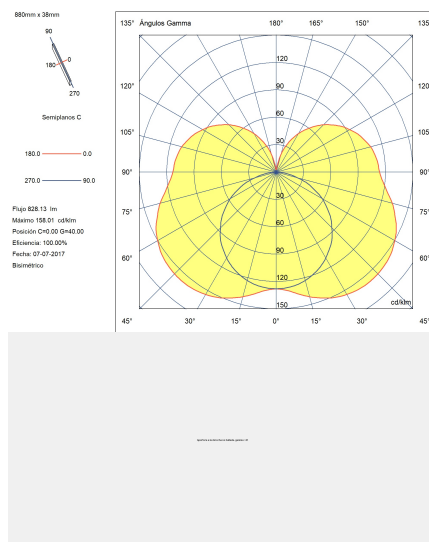

### Características técnicas

Potencia total luminaria: 14W

Lúmenes reales: 828

Lm / W reales: 59

Temperatura de color correlacionada (CCT): Blanco cálido - 3000K

UGR: <=16

Material de la estructura: Aluminio

### Características luminotécnicas

CRI: 82

MacAdam steps: 3

Riesgo fotobiológico: RGO

UGR Transversal: 0.1

UGR Longitudinal: 0.1

Portalámparas	Cantidad	Potencia fuente de luz (W)	Temperatura de color correlacionada (CCT)
LED	1	12.6W	Blanco cálido - 3000K