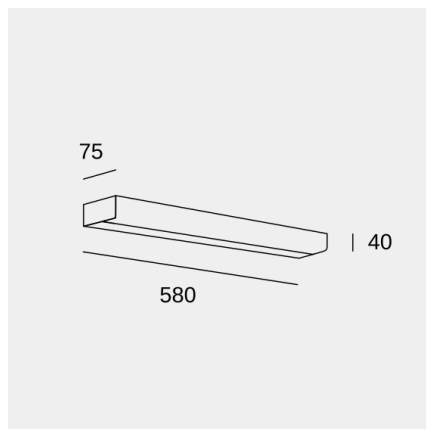

Toilet Q 580mm

LedsC4 Team

Aplicación IP44 Toilet Q 580mm LED 11.7 3000K ON-OFF Cromo 367lm

Características técnicas

Potencia total luminaria: 11.7W

Lúmenes reales: 367

Lm / W reales: 31

Temperatura de color correlacionada (CCT): 3000K

Material de la estructura: Aluminio

Acabado estructura: Cromo

Material del difusor: Policarbonato

Acabado difusor: Opal

Voltaje / Frecuencia: 100-240V/50-60Hz

Protocolo de regulación: ON-OFF

Power Factor: 0.50

Vida útil: 50,000h L80B20

Garantía: 5 años

Características luminotécnicas

CRI: 80

MacAdam steps: 3

Riesgo fotobiológico: RGO

UGR Transversal: 19.9

UGR Longitudinal: 14.9

Portalámparas	Cantidad	Potencia fuente de luz (W)
LED	1	8W

La imagen puede no coincidir con la referencia, LedsC4 se reserva el derecho de modificación de alguno de los componentes que componen el producto. Los datos relativos al flujo, la potencia y la temperatura de color pueden estar sujetos a cambios del fabricante.