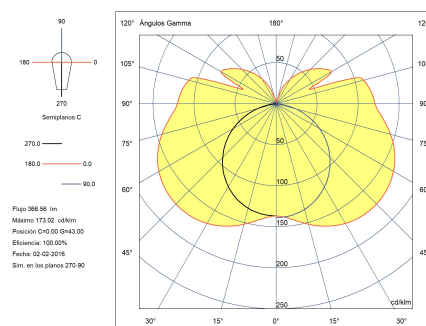

Toilet Q 580mm

LedsC4 Team

Aplicación IP44 Toilet Q 580mm LED 11.7 3000K ON-OFF Cromo 367lm

Características técnicas

Potencia total luminaria: 11.7W

Lúmenes reales: 367

Lm / W reales: 31

Temperatura de color correlacionada (CCT): 3000K

Material de la estructura: Aluminio

Acabado estructura: Cromo

Material del difusor: Policarbonato

Acabado difusor: Opal

Voltaje / Frecuencia: 100-240V/50-60Hz

Protocolo de regulación: ON-OFF

Power Factor: 0.50

Vida útil: 50,000h L80B20

Garantía: 5 años

Características luminotécnicas

CRI: 80

MacAdam steps: 3

Riesgo fotobiológico: RGO

UGR Transversal: 19.9

UGR Longitudinal: 14.9

Portalámparas	Cantidad	Potencia fuente de luz (W)
LED	1	8W

La imagen puede no coincidir con la referencia, LedsC4 se reserva el derecho de modificación de alguno de los componentes que componen el producto. Los datos relativos al flujo, la potencia y la temperatura de color pueden estar sujetos a cambios del fabricante.