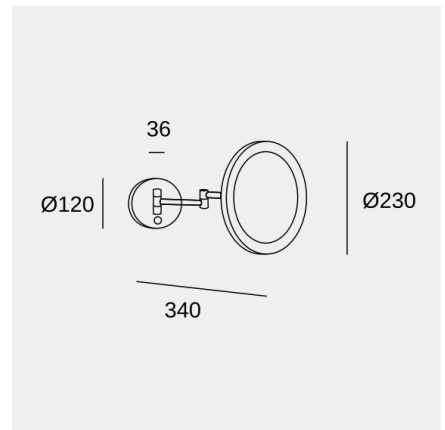

### Características técnicas

Potencia total luminaria: 7.4W

Lúmenes reales: 139

Lm / W reales: 19

Temperatura de color correlacionada (CCT): Blanco cálido - 3000K

Ángulo Ópticas / Reflector: HORIZONTAL 114°

### Características luminotécnicas

CRI: 80

MacAdam steps: 3

Riesgo fotobiológico: RG1

UGR Transversal: 16.5

UGR Longitudinal: 16.5

Portalámparas	Cantidad	Potencia fuente de luz (W)	Temperatura de color correlacionada (CCT)
LED	1	6W	Blanco cálido - 3000K