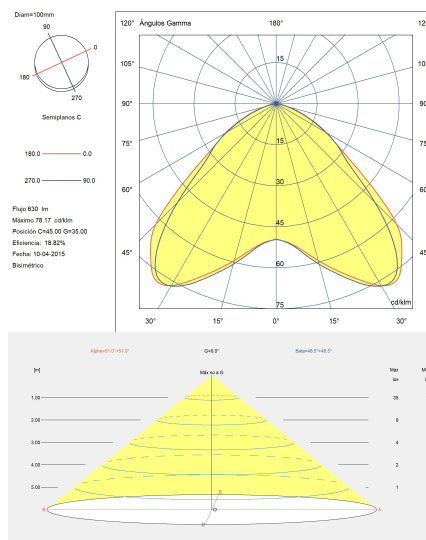

Funk

Manel Llusçà

Sobremesa Funk E27 15 Marrón 119lm

Características técnicas

Potencia total luminaria: 15W

Material de la estructura: Acero

Acabado estructura: Marrón

Medida máx. de la bombilla: 125/80 mm

Bombilla recomendada: E27

Voltaje / Frecuencia: 100-240V/50-60Hz

Garantía: 5 años

Luminaria fácilmente reciclable

Características luminotécnicas

Portalámparas	Cantidad	Potencia fuente de luz (W)	Temperatura de color correlacionada (CCT)
E27	1	Potencia máx. 15W	-

La imagen puede no coincidir con la referencia, LedsC4 se reserva el derecho de modificación de alguno de los componentes que componen el producto. Los datos relativos al flujo, la potencia y la temperatura de color pueden estar sujetos a cambios del fabricante.