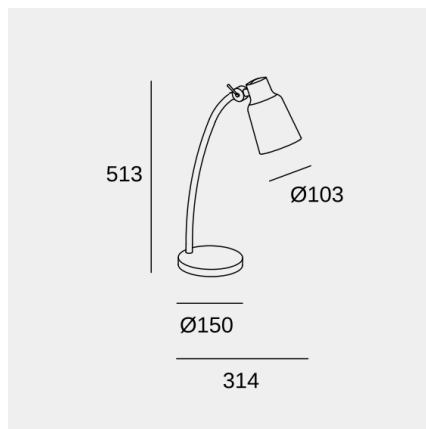

Funk

Manel Llusçà

Sobremesa Funk E27 15 Marrón 119lm

Características técnicas

Potencia total luminaria: 15W

Material de la estructura: Acero

Acabado estructura: Marrón

Medida máx. de la bombilla: 125/80 mm

Bombilla recomendada: E27

Voltaje / Frecuencia: 100-240V/50-60Hz

Garantía: 5 años

Luminaria fácilmente reciclable

Características luminotécnicas

Portalámparas	Cantidad	Potencia fuente de luz (W)	Temperatura de color correlacionada (CCT)
E27	1	Potencia máx. 15W	-

Funk

Manel Llusçà

Sobremesa Funk E27 15 Marrón 119lm

Logística

x 4

Peso neto (Kg): 1.8

Peso embalado (Kg): 2.45

Embalaje: 280mm x 200mm x 530mm